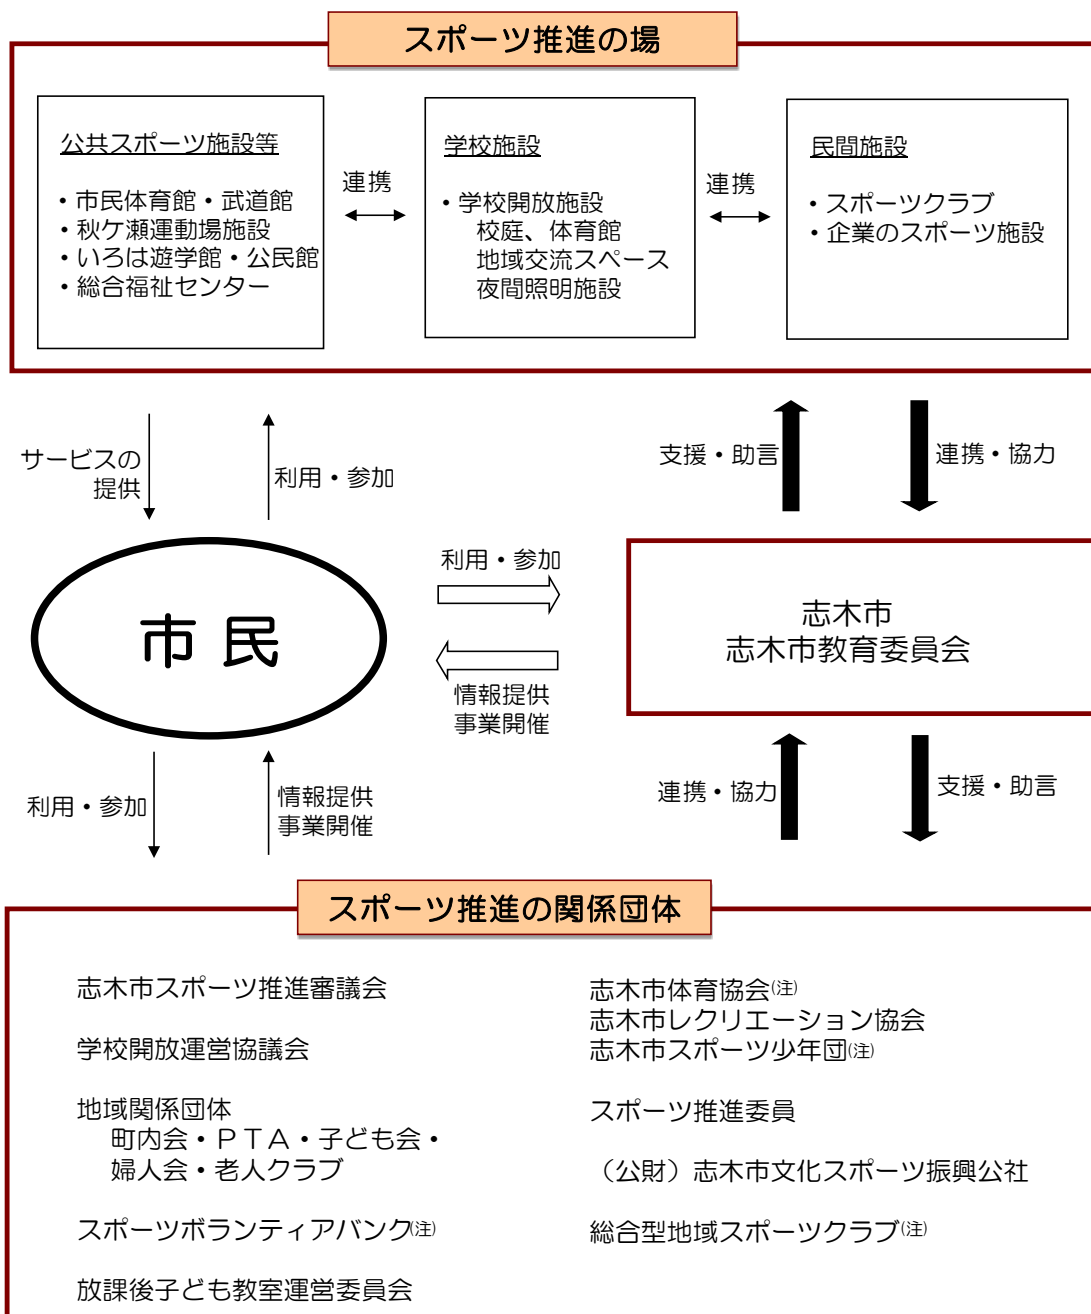

第2章 計画の推進体制

第3期志木市スポーツ推進計画の推進については、次のような体制を進めていきます。