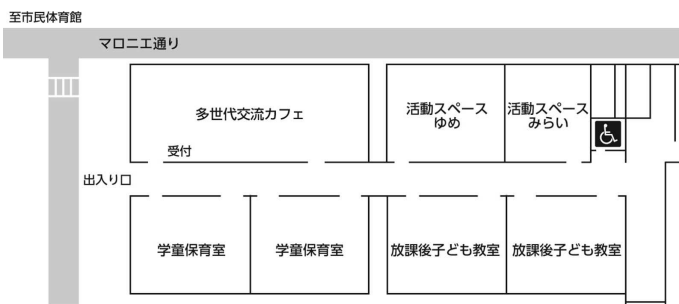

ふれあい館「もくせい」 リニューアルオープン

2月1日 水 9時～

場所 志木第四小学校北校舎1階（館1-4-1）

開所式

とき 2月1日（水）午前9時

ところ ふれあい館「もくせい」オープンデッキ

- 内容
- ・ コーヒーの試飲（数量限定）
 - ・ 販売するクッキーの試食（数量限定）
 - ・ 施設見学 など