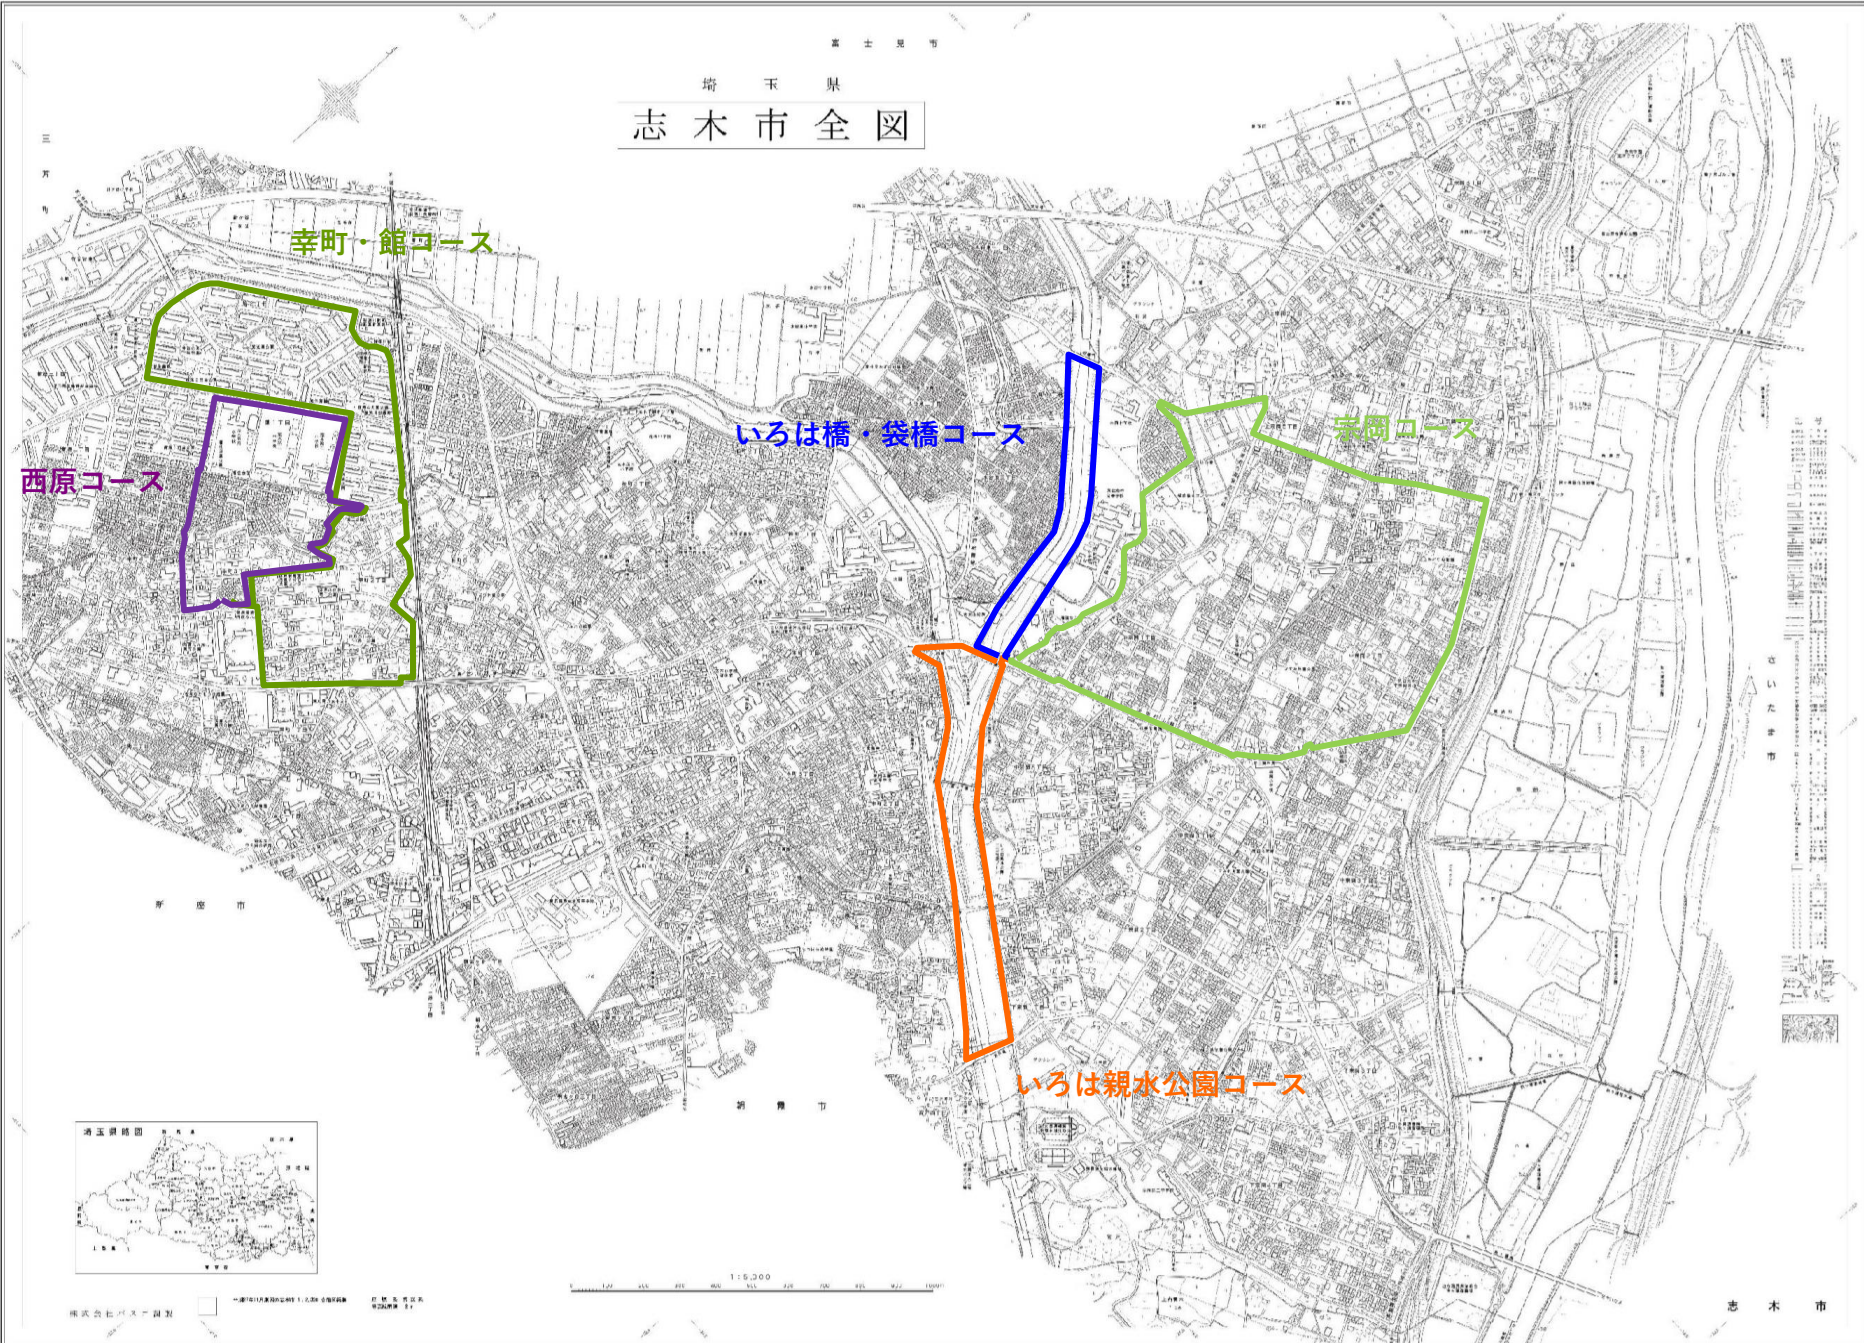

埼玉県
志木市全図

幸町・館コース

西原コース

いろは橋・袋橋コース

家岡コース

いろは親水公園コース

株式会社アズノ製図

志木市