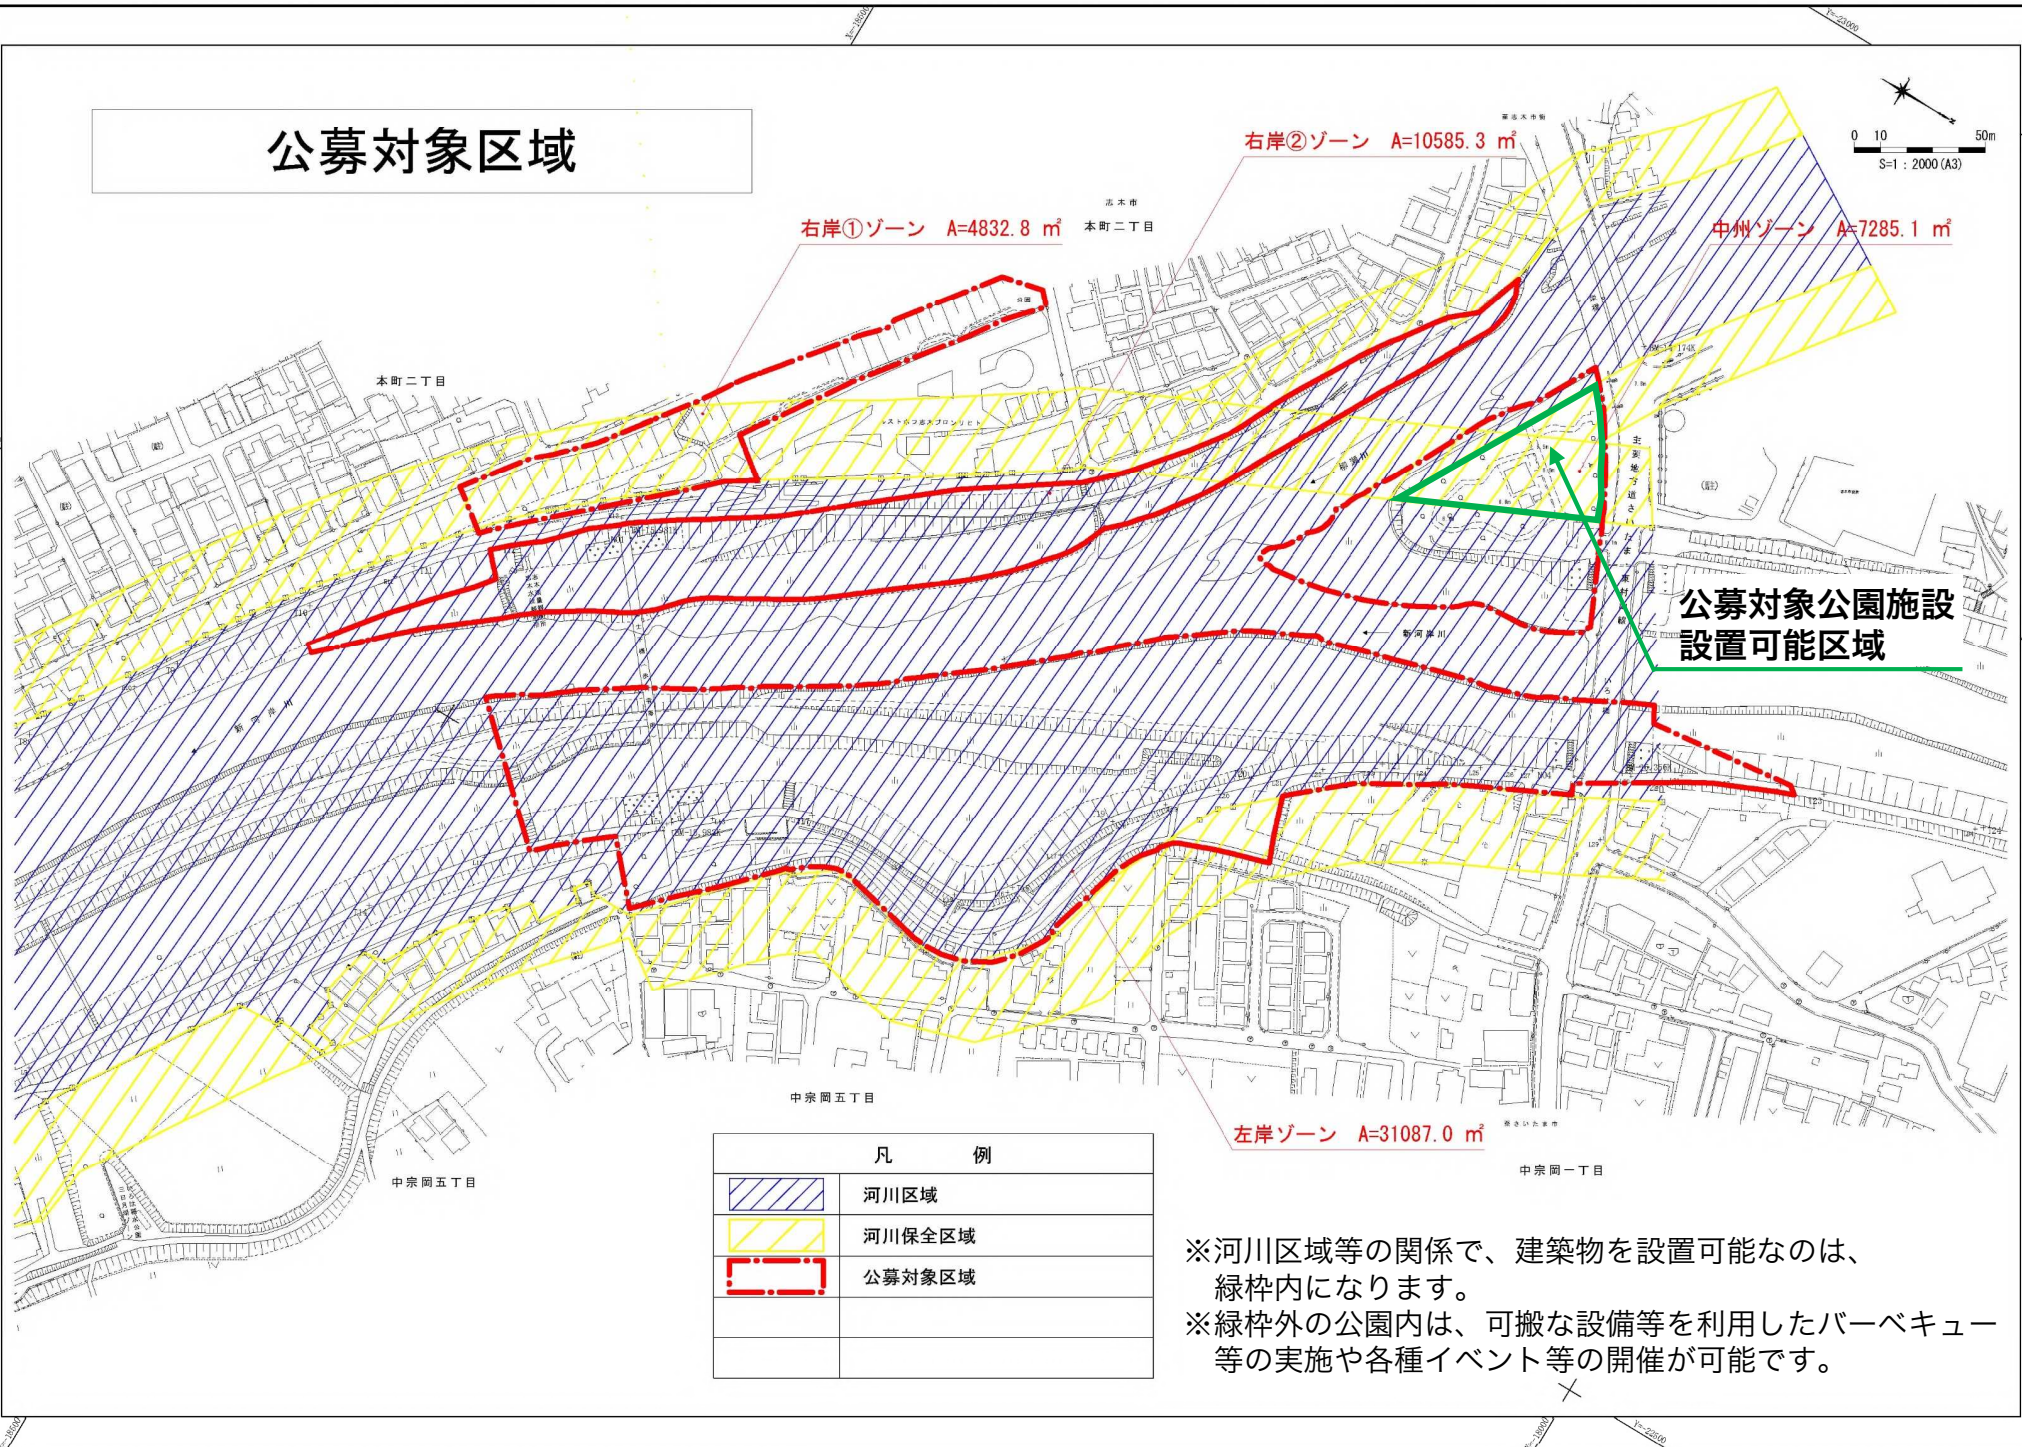

# 公募対象区域

凡 例	
	河川区域
	河川保全区域
	公募対象区域

※河川区域等の関係で、建築物を設置可能なのは、  
緑枠内になります。  
※緑枠外の公園内は、可搬な設備等を利用したバーベキュー  
等の実施や各種イベント等の開催が可能です。