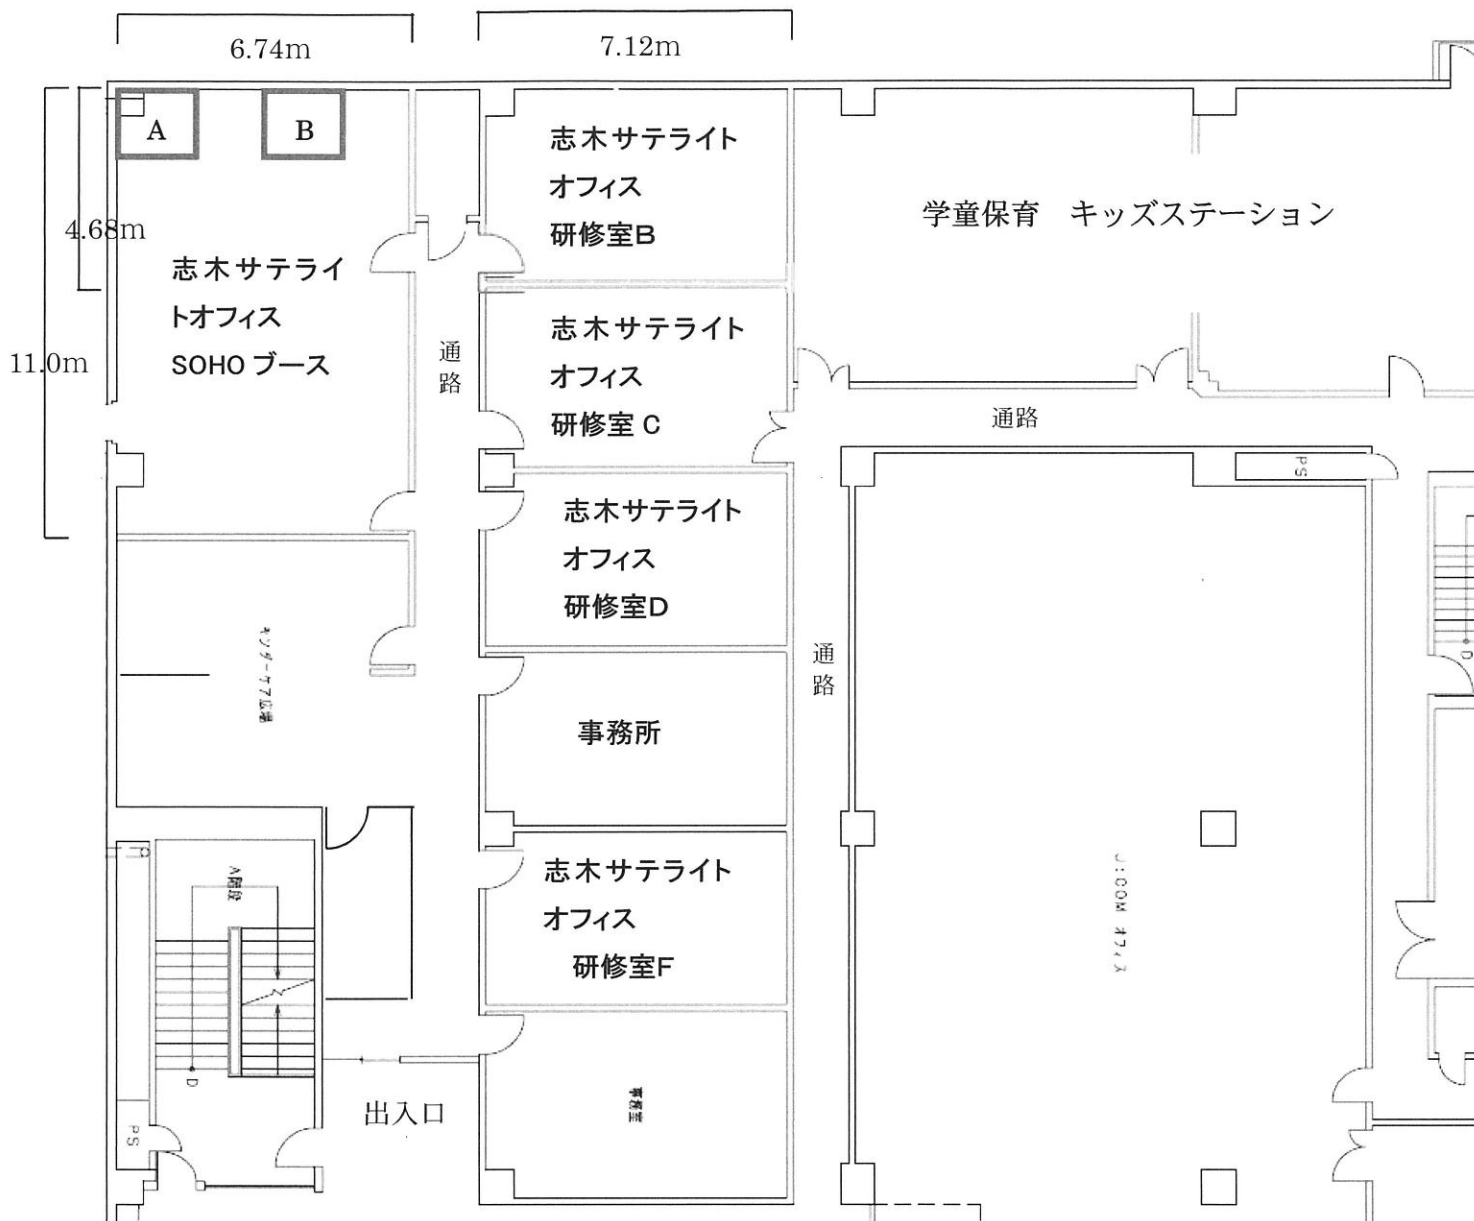

空き店舗等の概要	【所在地】 志木市館2-5-2 鹿島ビル4階
	【当該区域商店会等】 なし
	【最寄駅と駅までの時間】 東武東上線「柳瀬川」駅 徒歩1分
	【面積㎡・坪】 レンタルスペースA 2.40㎡ (隅に柱有り。165×160cm 机1台+ワゴン、 パーティション付き)
	【築年数】 築39年
	【駐車場の状況】 あり (有料駐車場)
	【構造】 鉄筋コンクリート
	【種別】 SOHOブース内、レンタルスペースタイプ1
	【月額賃借料】 38,000円 (税抜き)
	【写真・間取り】 別添のとおり
	【その他特記事項】
連絡先	<p>【名称・担当者名】 志木サテライトオフィス・ビジネスセンター 担当：柴田</p> <p>【住所】 志木市館2-5-2 鹿島ビル4階</p> <p>【電話番号】 048-476-4600</p>

別添 志木サテライトオフィス・SOHOブース 平面図

2020/9/1

- インターネット常時接続 ●郵便物・宅配便受け取り ●共用の会議スペース
- コピー機（白黒 10 円、加- 35 円） ●電話代行サービス（オプション） 他

今回賃貸部分の写真（レンタルオフィス タイプ1）

A

B