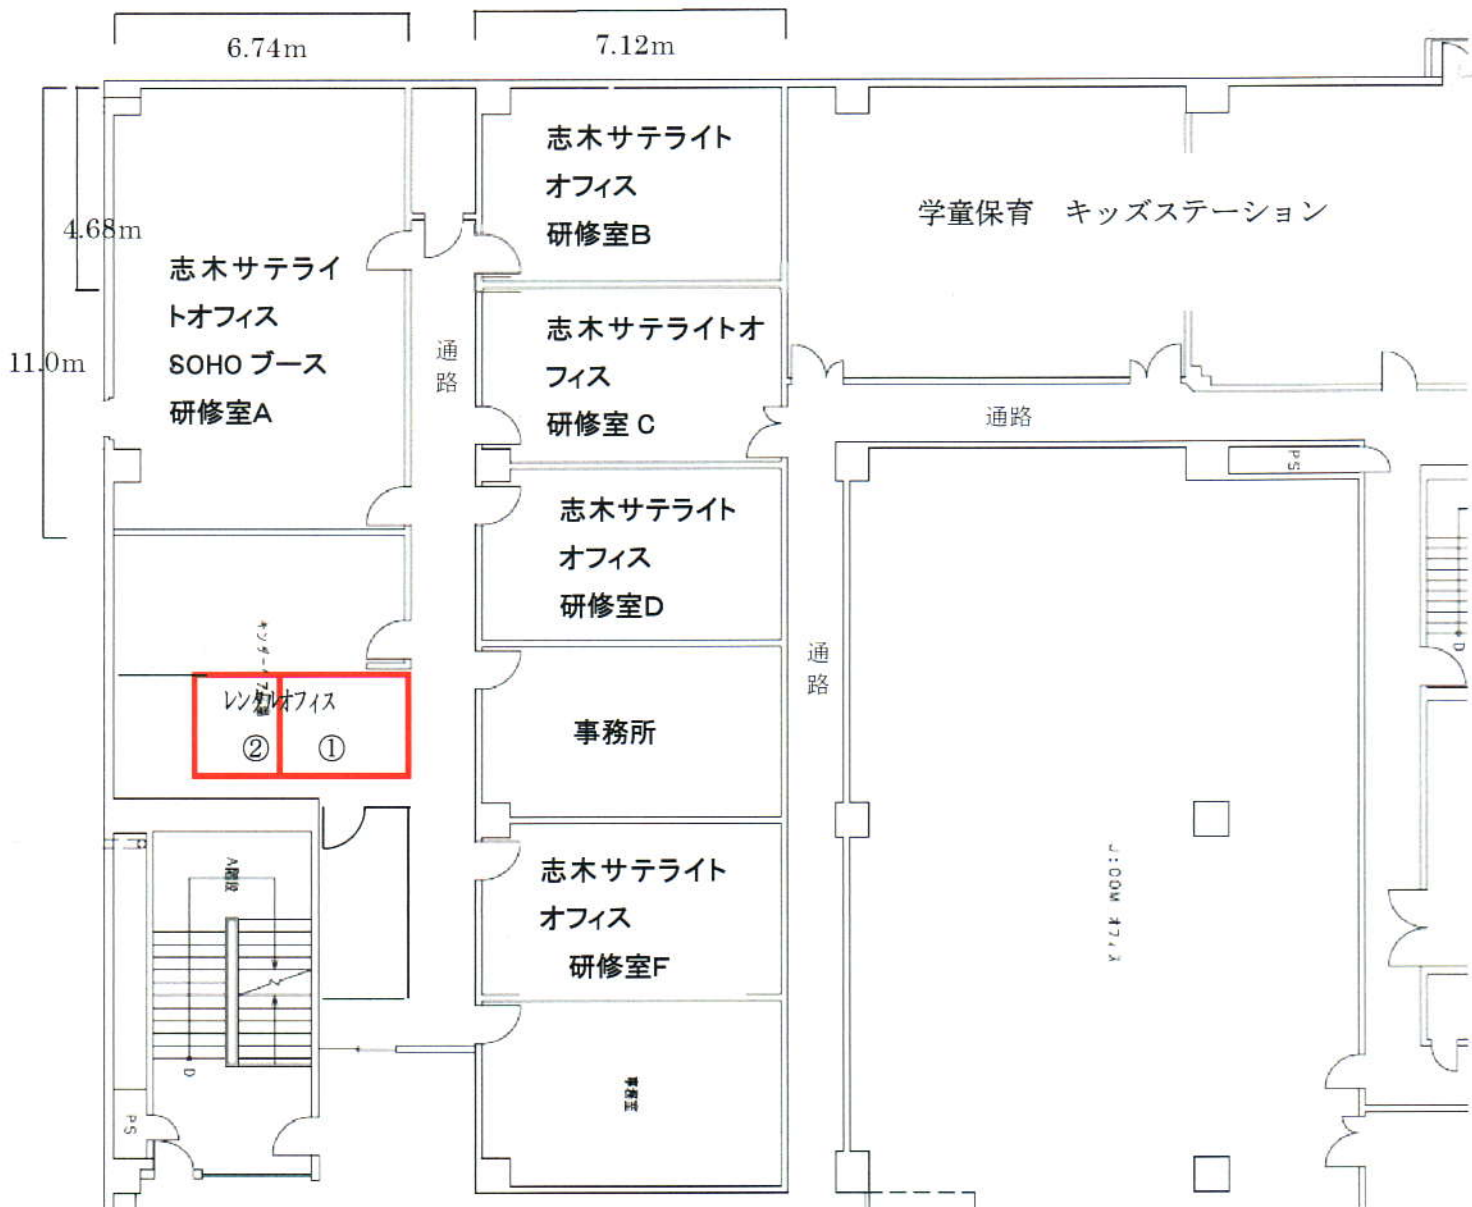

空き店舗等の概要	【所在地】 志木市館2-5-2鹿島ビル4階
	【当該区域商店会等】 該当なし
	【最寄駅と駅までの時間】 東武東上線「柳瀬川」駅から0分
	【面積㎡・坪】 レンタルオフィス①3.9㎡ (220×180cm机2台+書棚)
	【築年数】 築36年
	【駐車場の状況】 有(別途使用料が必要)
	【構造】 鉄筋コンクリート
	【種別】 SOHOインキュベーションスペース
	【月額賃借料】 61,000円(税別)
	【写真・間取り】 別添のとおり
【その他特記事項】	
連絡先	<p>【名称・担当者名】 志木サテライトオフィス/ビジネスセンター</p> <p>【住所】志木市館2-5-2鹿島ビル4階</p> <p>【電話番号】048-476-4600</p>

志木サテライトオフィス・SOHO インキュベーションスペース 平面図

レンタルオフィス①