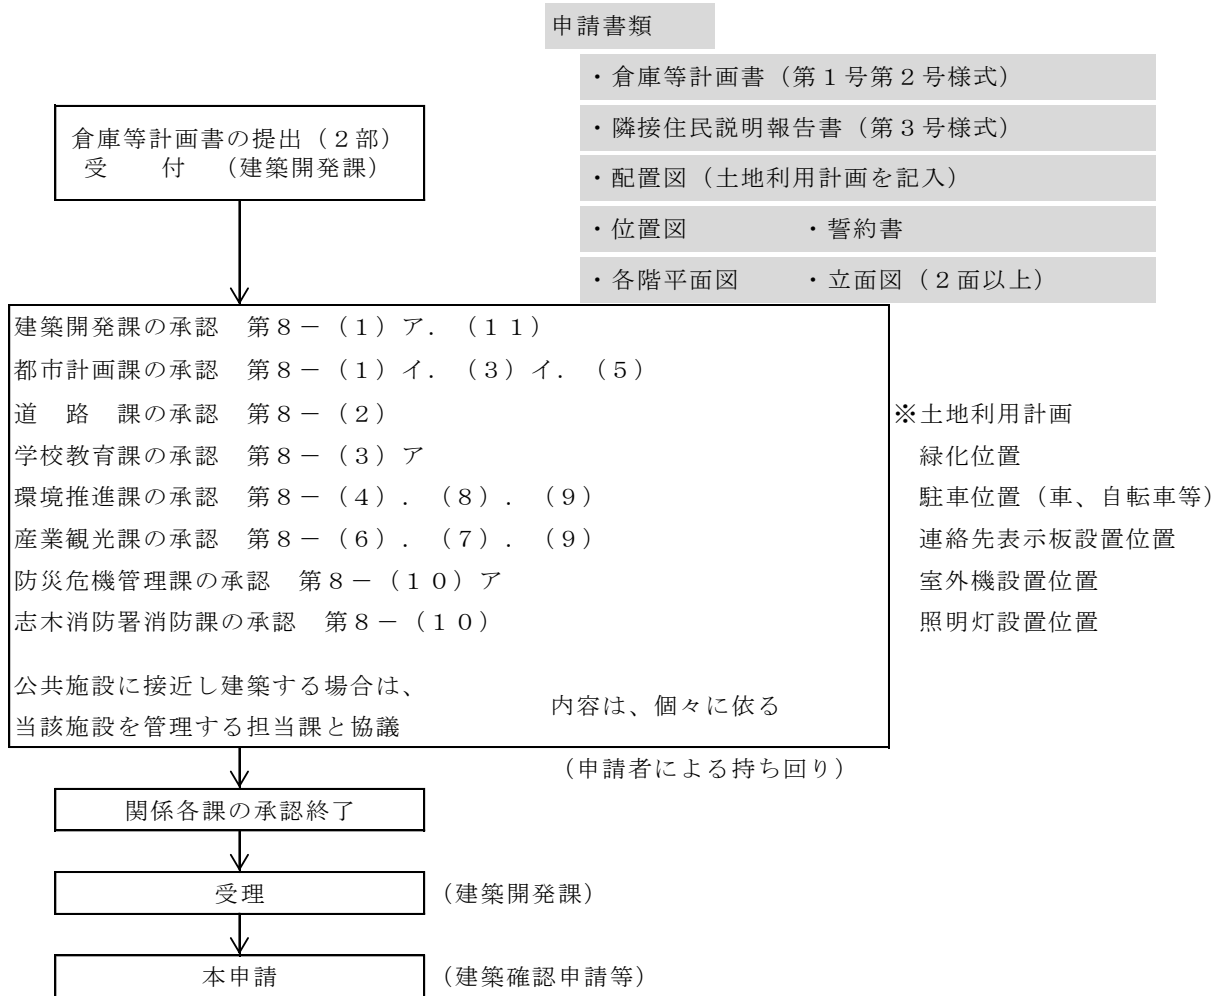

志木市倉庫等に関する指導指針の手続き

1 倉庫等に関する指導指針にのみ該当する場合

2 開発指導要綱にも該当する場合

※ 開発指導要綱に必要な書類に、1の書類（要綱と重複する図書を除く）を添付