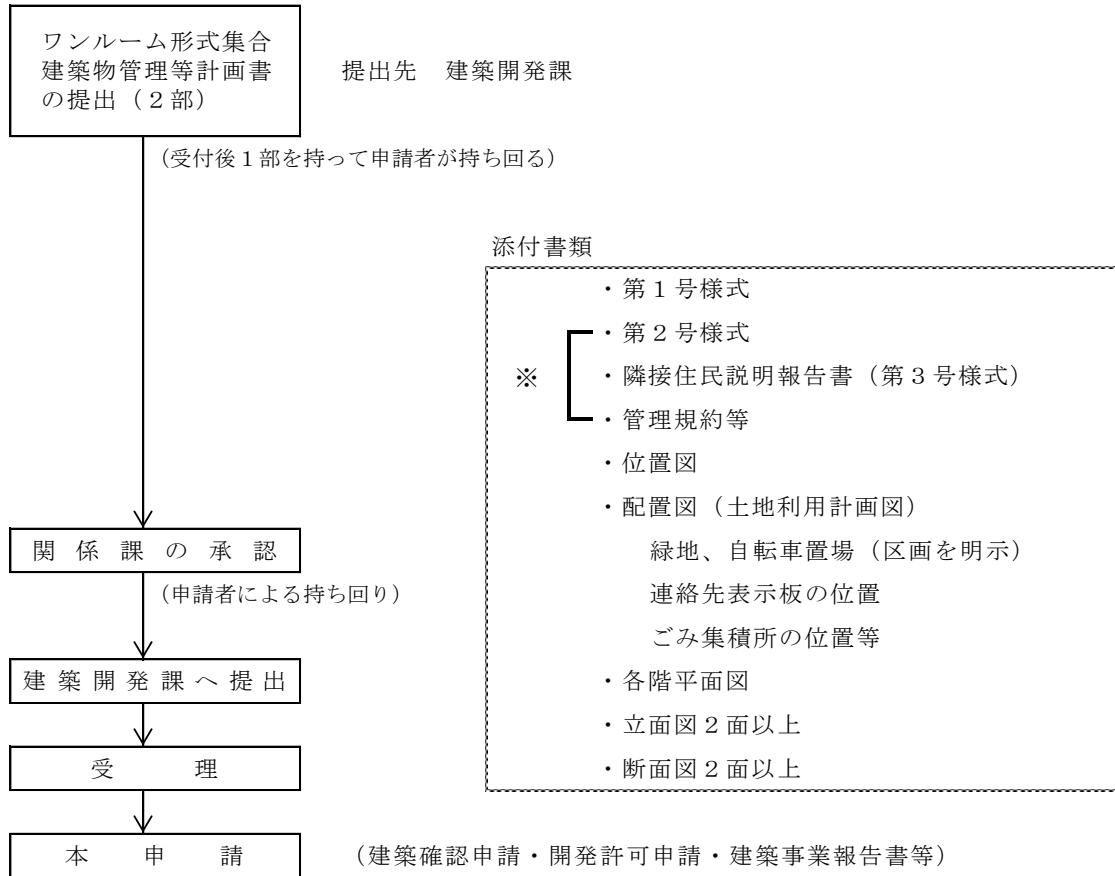

志木市ワンルーム形式集合建築物 指導指針の手続き

1 ワンルーム形式集合建築物の指導指針のみの申請（開発指導要綱に該当しないもの）

2 開発指導要綱に該当する場合