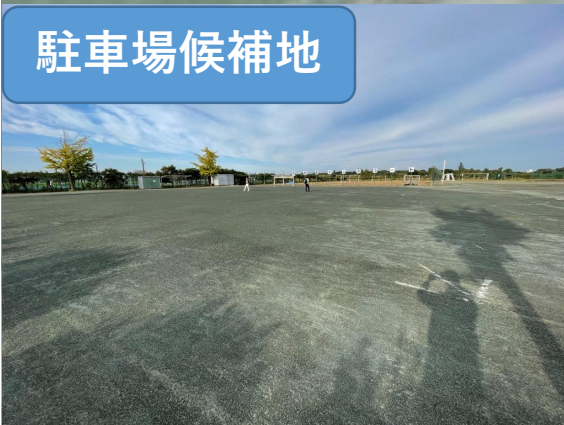

# 志木市ドッグラン等イメージ図（案）

駐車場候補地

トイレ

ベンチ

小型犬エリア

大・中型犬エリア

ベンチ

小型看板

足洗い場  
兼入り口

大型看板

ベンチ

駐車場 100台  
バス 2台

ドッグラン  
候補地

蛇口

既存の柵やベンチなどを  
ドッグランでも使用予定