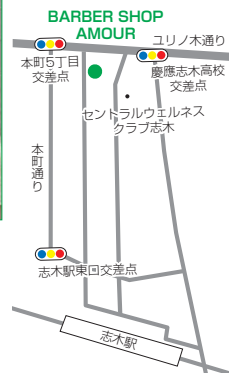

志木市の人口・世帯数

令和8年6月1日現在 ( )内は前月比

人口... 76,241人(-11人)

男 37,637人(+17人)

女 38,604人(-28人)

世帯数... 37,534世帯(+20世帯)

志木市役所

〒353-8501 志木市中宗岡1-1-1(代表)

☎048(473)1111(代表) FAX 048(474)4384(代表)

開庁時間(電話受付時間):月~金曜日 8時45分~16時30分

市民サービスステーション ☎048(473)3988

開所時間:月~日曜日(水曜日を除く) 8時30分~17時15分

※土・日曜日、祝休日も開所(一部業務を除く)

※水曜日が祝休日の場合は開所

柳瀬川駅前出張所 ☎048(472)4449

開所時間:月~金曜日 8時30分~17時15分

広報しき配布に関するお問い合わせ

(株)メディア・ソリューション・センターコールセンター

☎0120(221)523

受付:9時~18時

(日曜日を除く)

FAX 042(595)9225

ホームページ <https://www.city.shiki.lg.jp/>

X(旧 Twitter) <https://x.com/Shiki_City>

facebook <https://www.facebook.com/shikicity>

広報しきが
スマホで
読める