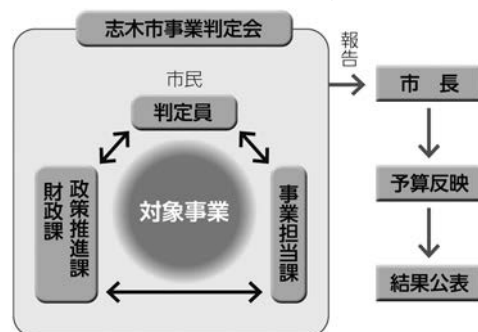

志木市事業判定会の対象候補事業を募集します

政策推進課 ☎048(473)1114

市が実施する事業の改善や方向性を決定する際に「市民感覚」を取り入れることを目的に、事業の効果や必要性などを市民の皆さんが判定する事業判定会を実施します。

▲市ホームページ

対象候補事業の募集

募集期間 7月1日(水)～31日(金)

募集事業 第二次志木市将来ビジョン・前期実現計画(令和8～12年度)に掲載されている事業の中から、判定会で事業の実施方法や方向性などを議論してほしい事業

対象(応募できる人) 市内在住・在勤の人

実行計画の閲覧方法 政策推進課または市ホームページで閲覧

▼応募方法など詳しくは、市ホームページをご確認ください。

後期高齢者のうち一部対象者へ 質問票などを送付します

健康政策課 ☎048(473)1674
長寿応援課 ☎048(473)1395

市では、高齢者の皆さんがいきいきと暮らし続けられるよう、保健事業や介護予防事業を通して、健康づくりやフレイル予防、生活習慣病の重症化予防などを一体的に進めています。この度、後期高齢者のうち一部の対象者へ質問票などを送付しますので、回答にご協力をお願いします。

対象 後期高齢者医療制度の加入者のうち、令和7年度の健診結果や受診状況をもとに、支援の必要があると判断された人

送付期間 7月から9月にかけて順次送付

▼黄緑色の封筒で送付します。

送付物 「健康に関する質問票」や「受診状況確認のお知らせ」、「服薬に関するお知らせ」など

▼内容に応じて、保健師などの専門職が電話や訪問をすることがあります。

▲市ホームページ

志木の夏祭り2026

産業観光課 ☎048(475)7360

■下ノ宮八坂神社夏祭り

とき 7月11日(土) 14時～20時

ところ 氷川神社(下宗岡4丁目)

■敷島神社祭典

とき 7月18日(土)・19日(日) 12時～22時

ところ 敷島神社(本町2丁目)

■しきアロハ商店会夏祭りイベント

とき 7月18日(土) 18時～21時30分

7月19日(日) 19時～21時30分

ところ 志木郵便局近辺(本町5丁目)

■産財八坂神社夏祭り

とき 7月12日(日) 14時～21時

ところ 氷川神社(中宗岡2丁目)

■志木市郷土芸能フェスティバル

とき 7月18日(土)・19日(日) 14時～19時

ところ 志木駅東口駅前広場

■民踊流し

とき 7月18日(土) 19時30分～21時

ところ 県道保谷・志木線「本町通り」

■志木ニュータウン森の祭り

とき 9月26日(土) 13時～17時(予定)

ところ 館近隣公園(館2丁目4)