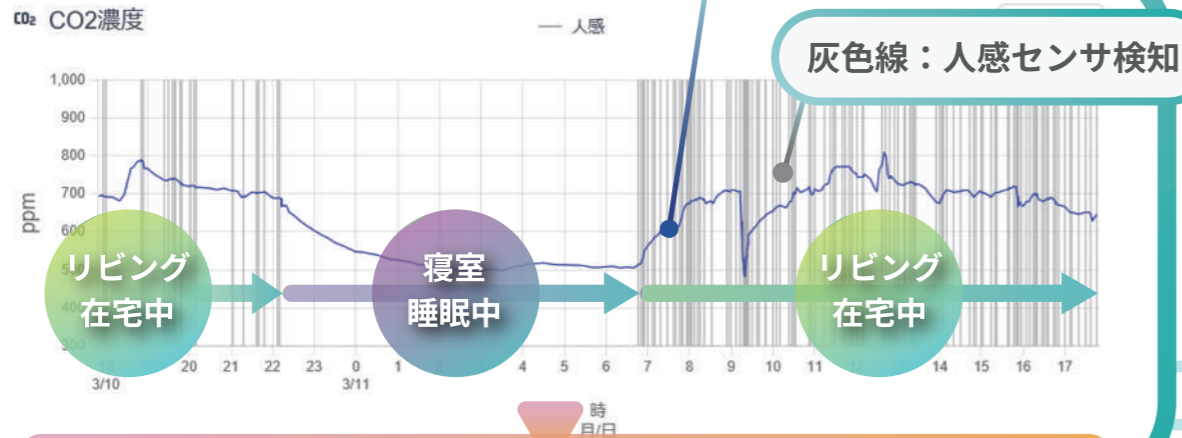

グラフ表示機能搭載

CO₂濃度+人感センサーにより高精度な「在・不在」を判定

※人感センサの性質上、ペットに反応することがあります

設置例

コンセントに
挿すだけ
簡単設置

製品仕様

- サイズ:W 110mm × H 100mm × D 50mm
- センサ:CO₂濃度 / 人感 / 温度
- 電源:USB Type-C(5V)専用ACアダプタ付属
- 通信:LTE-M (Softbank回線・KDDI回線)
- 通知方法:メール / LINE
- 日本製