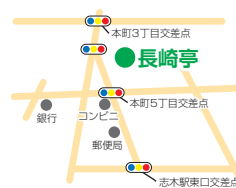

志木市の人口・世帯数

令和8年5月1日現在 ( )内は前月比

人口... 76,252人(+100人)

男 37,620人(+31人)

女 38,632人(+69人)

世帯数... 37,514世帯(+162世帯)

志木市役所

〒353-8501 志木市中宗岡1-1-1(代表)

☎048(473)1111(代表) FAX 048(474)4384(代表)

開庁時間(電話受付時間):月~金曜日 8時45分~16時30分

市民サービスステーション ☎048(473)3988

開所時間:月~日曜日(水曜日を除く) 8時30分~17時15分

※土・日曜日、祝休日も開所(一部業務を除く)

※水曜日が祝休日の場合は開所

柳瀬川駅前出張所 ☎048(472)4449

開所時間:月~金曜日 8時30分~17時15分

広報しき配布に関するお問い合わせ

(株)メディア・ソリューション・センターコールセンター

☎0120(221)523

受付:9時~18時

(日曜日を除く)

FAX 042(595)9225

ホームページ <https://www.city.shiki.lg.jp/>

X(旧 Twitter) <https://x.com/Shiki_City>

facebook <https://www.facebook.com/shikicity>

広報しきが
スマホで
読める