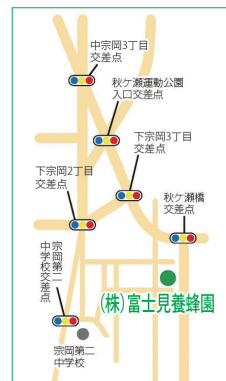

応募方法

次の①~⑥を記入(必須)のうえ、ハガキ、お便り、メール、または申込みフォームからご応募ください。

- ①クイズの〇に入る数字、②アンケートの回答、③住所、④氏名、⑤年齢、⑥電話番号

<宛先>〒353-8501 志木市中宗岡1-1-1

志木市役所市政情報課「広報しき5月号」係

✉ koho@city.shiki.lg.jp

<締切>5月20日(水) ※当日消印有効

※プレゼントの受渡しにあたり、当選者の氏名や住所の一部をプレゼント提供者へお伝えすることを予めご了承ください。

▲申込みフォーム

今月のプレゼントは

(株)富士見養蜂園

『超臨界プロポリス液 潤砦(20ml)』

5人

昭和39年創業の富士見養蜂園は、日本ではじめて超臨界抽出プロポリスの製造に成功した会社です。

良質な素材を厳選し、その魅力を大切に引き出す製法にこだわり続けています。直売店ではプロポリス製品のほか、国産はちみつやローヤルゼリーも販売しています。皆さんの日々の暮らしに寄り添いながら、よりよい商品をお届けしてまいりますので、ぜひお気軽にお立ち寄りください!

▲ Instagram

(株)富士見養蜂園

下宗岡4-29-17
営業時間(売店)/10時~17時
定休日/土・日曜日、祝休日
☎048(472)0123

志木市の人口・世帯数

令和8年4月1日現在 ()内は前月比

人口... 76,152人(+103人)

男 37,589人(+43人)

女 38,563人(+60人)