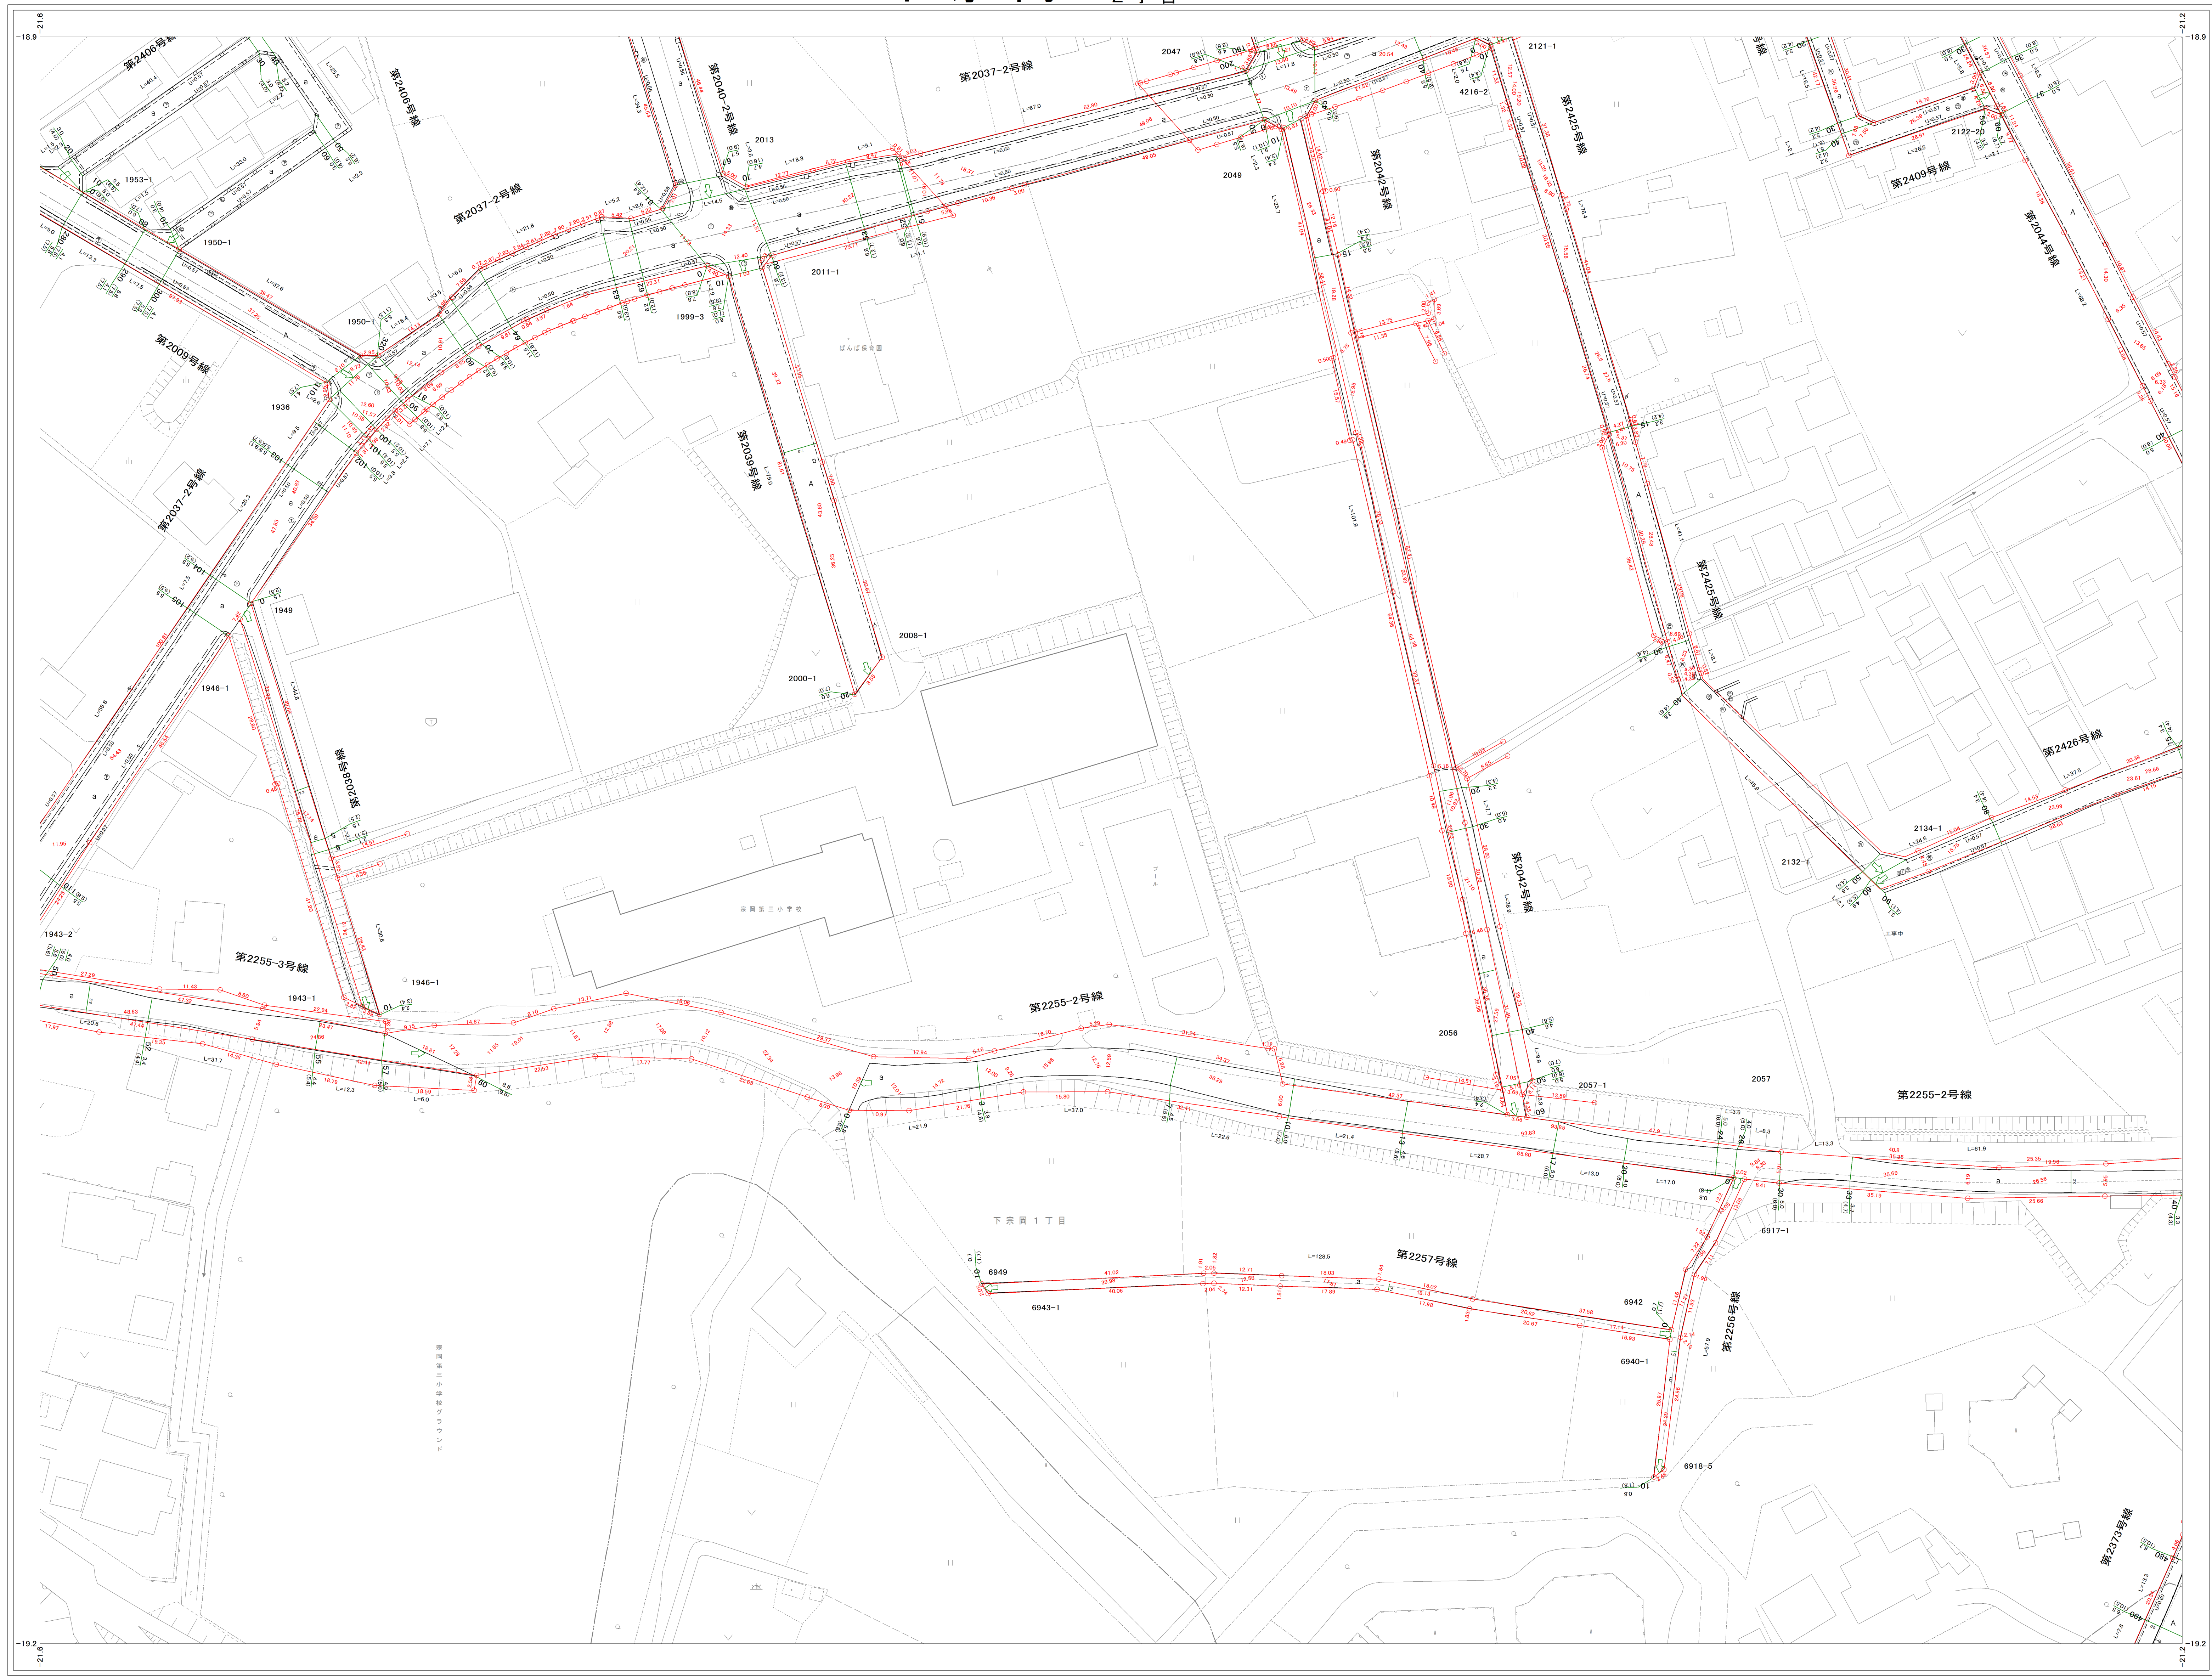

NO.75

下宗岡 1丁目 NO.75

62	63	64
74	75	76
86	87	

東日本総合計画株式会社調製

志木市役所

令和7年3月調製

0 10 20 30 40 50 100 1:500