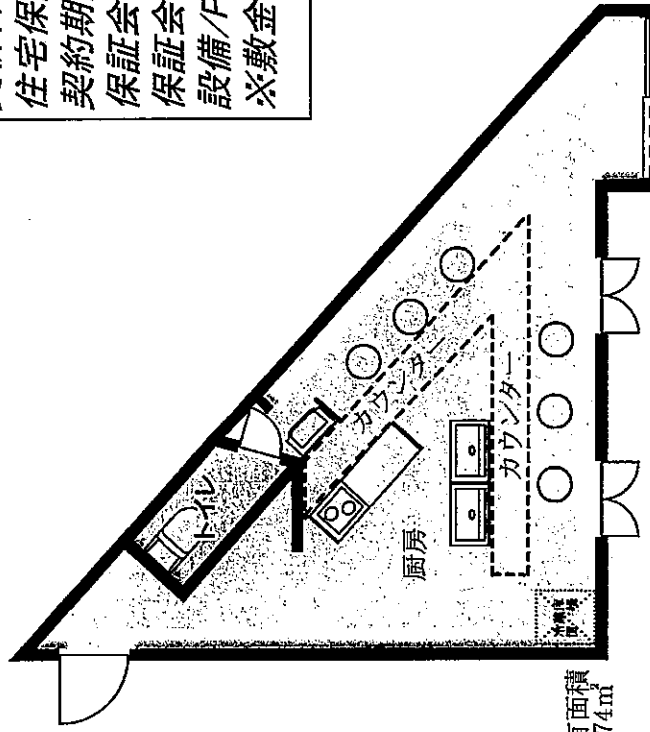

空き店舗等 の概要	【所在地】 志木市本町5-13-26
	【最寄駅と駅までの時間】 東武東上線「志木」駅 徒歩7分
	【面積㎡・坪】 13.74㎡・4.15坪
	【築年】 不明
	【駐車場の状況】 なし
	【構造】 木造亜鉛メッキ鋼板ぶき平屋建て
	【種別】 店舗
	【月額賃借料】 98,000円(税込)
	【写真・間取り】 別添のとおり
	【その他特記事項】
連絡先	<p>【名称】 けやきハウジング有限公司 並木</p> <p>【住所】 志木市本町6-26-1</p> <p>【電話】 048-471-5350</p>

本町5丁目貸店舗

(外観)

東武東上線

志木駅

徒歩7分

即

入居可

(間取図)

専有面積
13.74m²

家賃 98,000 円 (税込)

★居抜き物件

★業種相談可

★駅近物件

★トイレ・流し台付き

《物件概要》

所在地/志木市本町5丁目13-26
 構造/木造平屋建て
 賃料/98,000円(税込)共益費なし
 敷金/6ヶ月・礼金1ヶ月
 面積/13.74m²
 築年月/不明
 入居日/即時
 更新料/新賃料1ヵ月分
 住宅保険/加入要
 契約期間:3年間
 保証会社利用可/初回保証料賃料100%
 保証会社更新時10,000円/1年
 設備/PG・東京電力・公営水道
 ※敷金1ヵ月分については全額償却