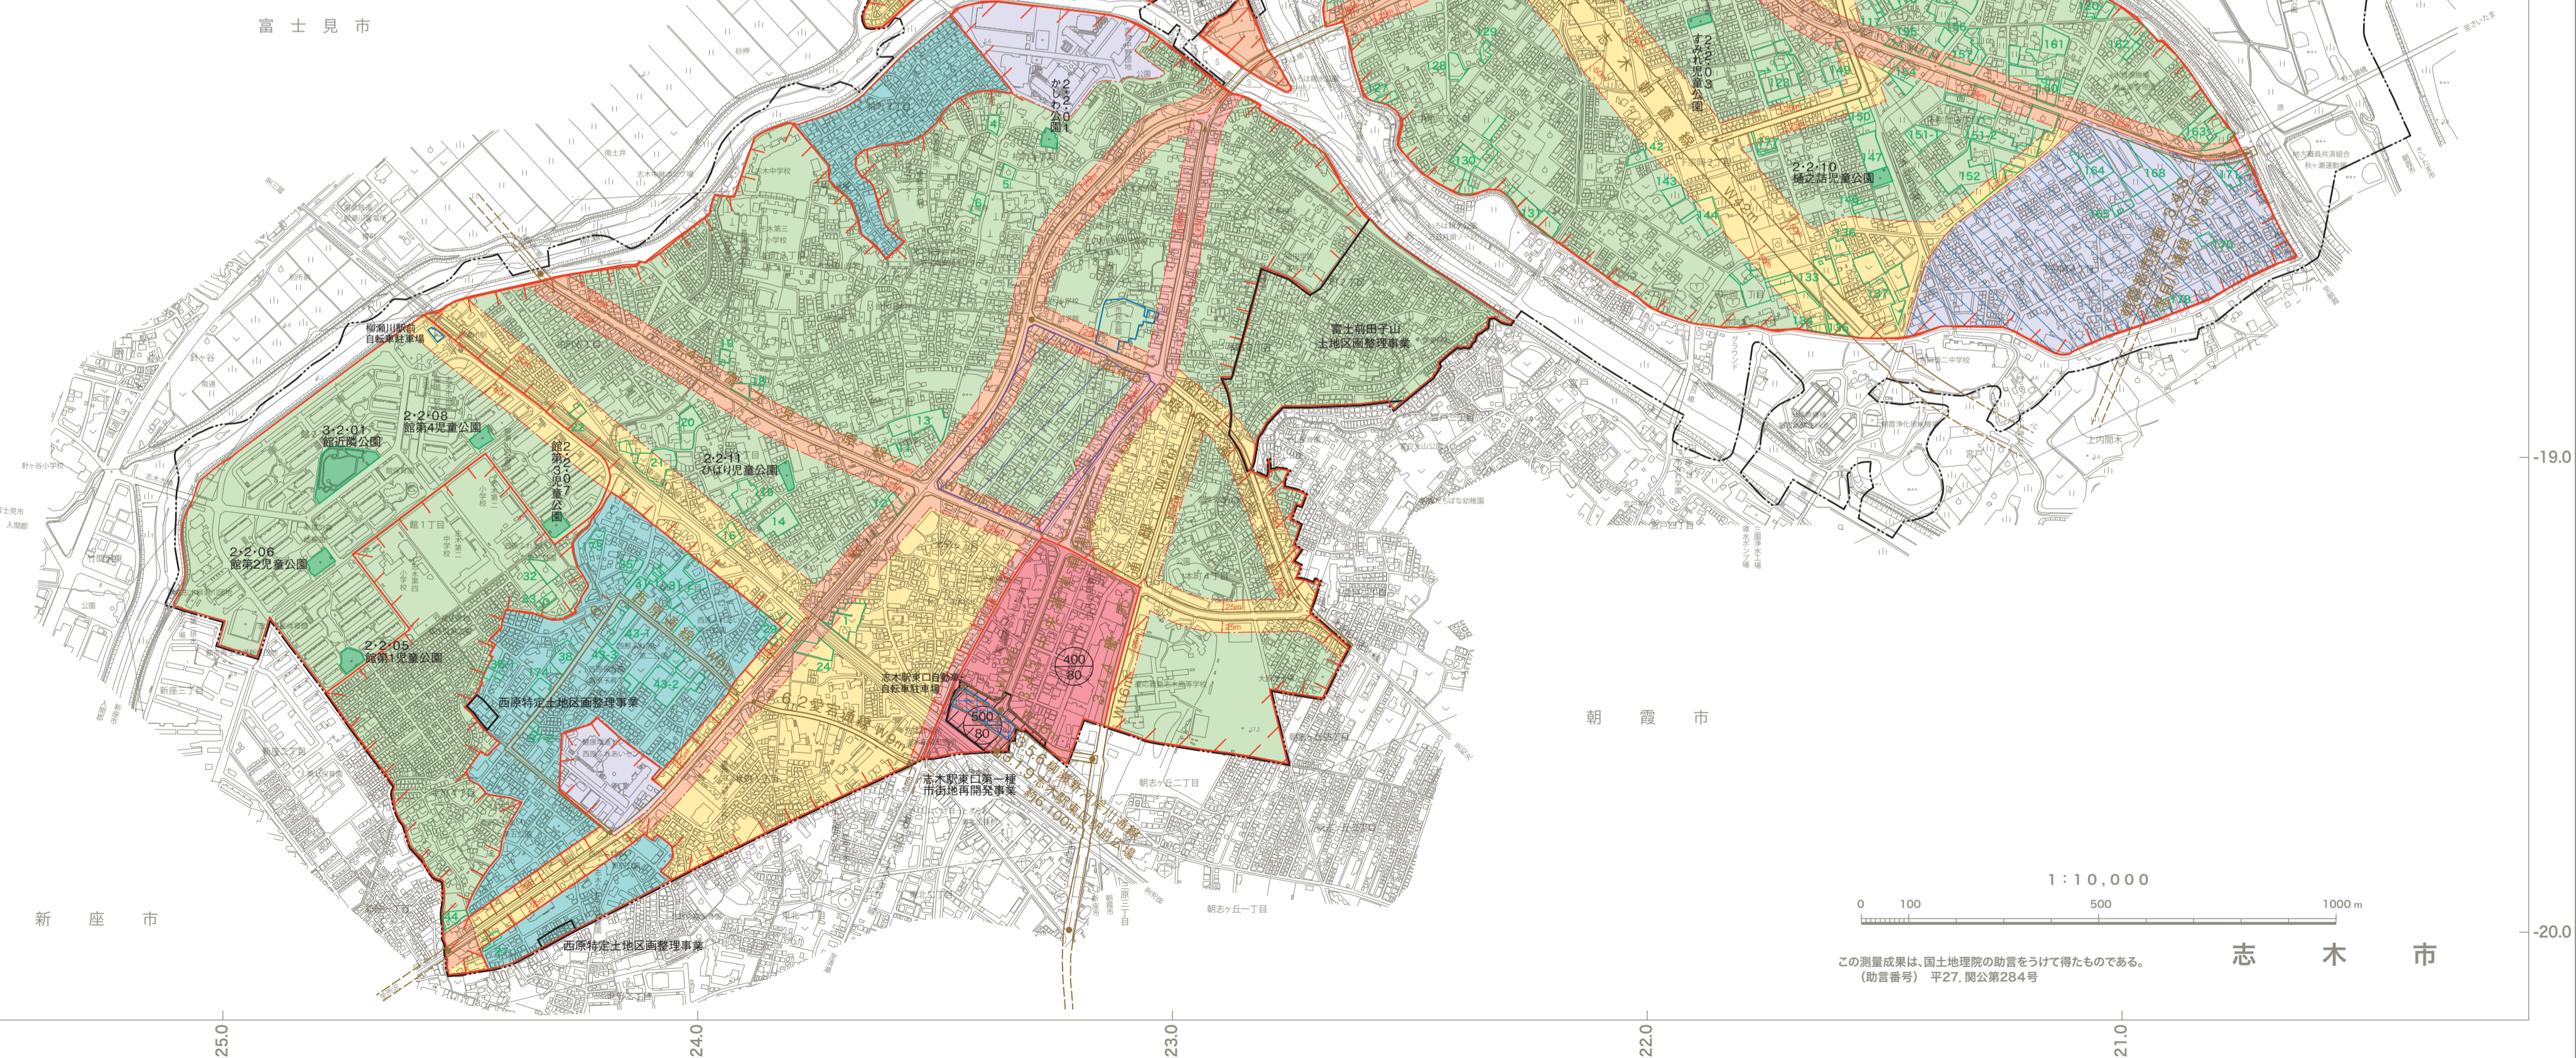

志木市都市計画図

埼玉県

さいたま市

富士見市

朝霞市

新座市

入間市

三芳町

この測量成果は、国土地理院の助成を受けて得たものである。(助成番号) 平27、第27号第264号

志木市