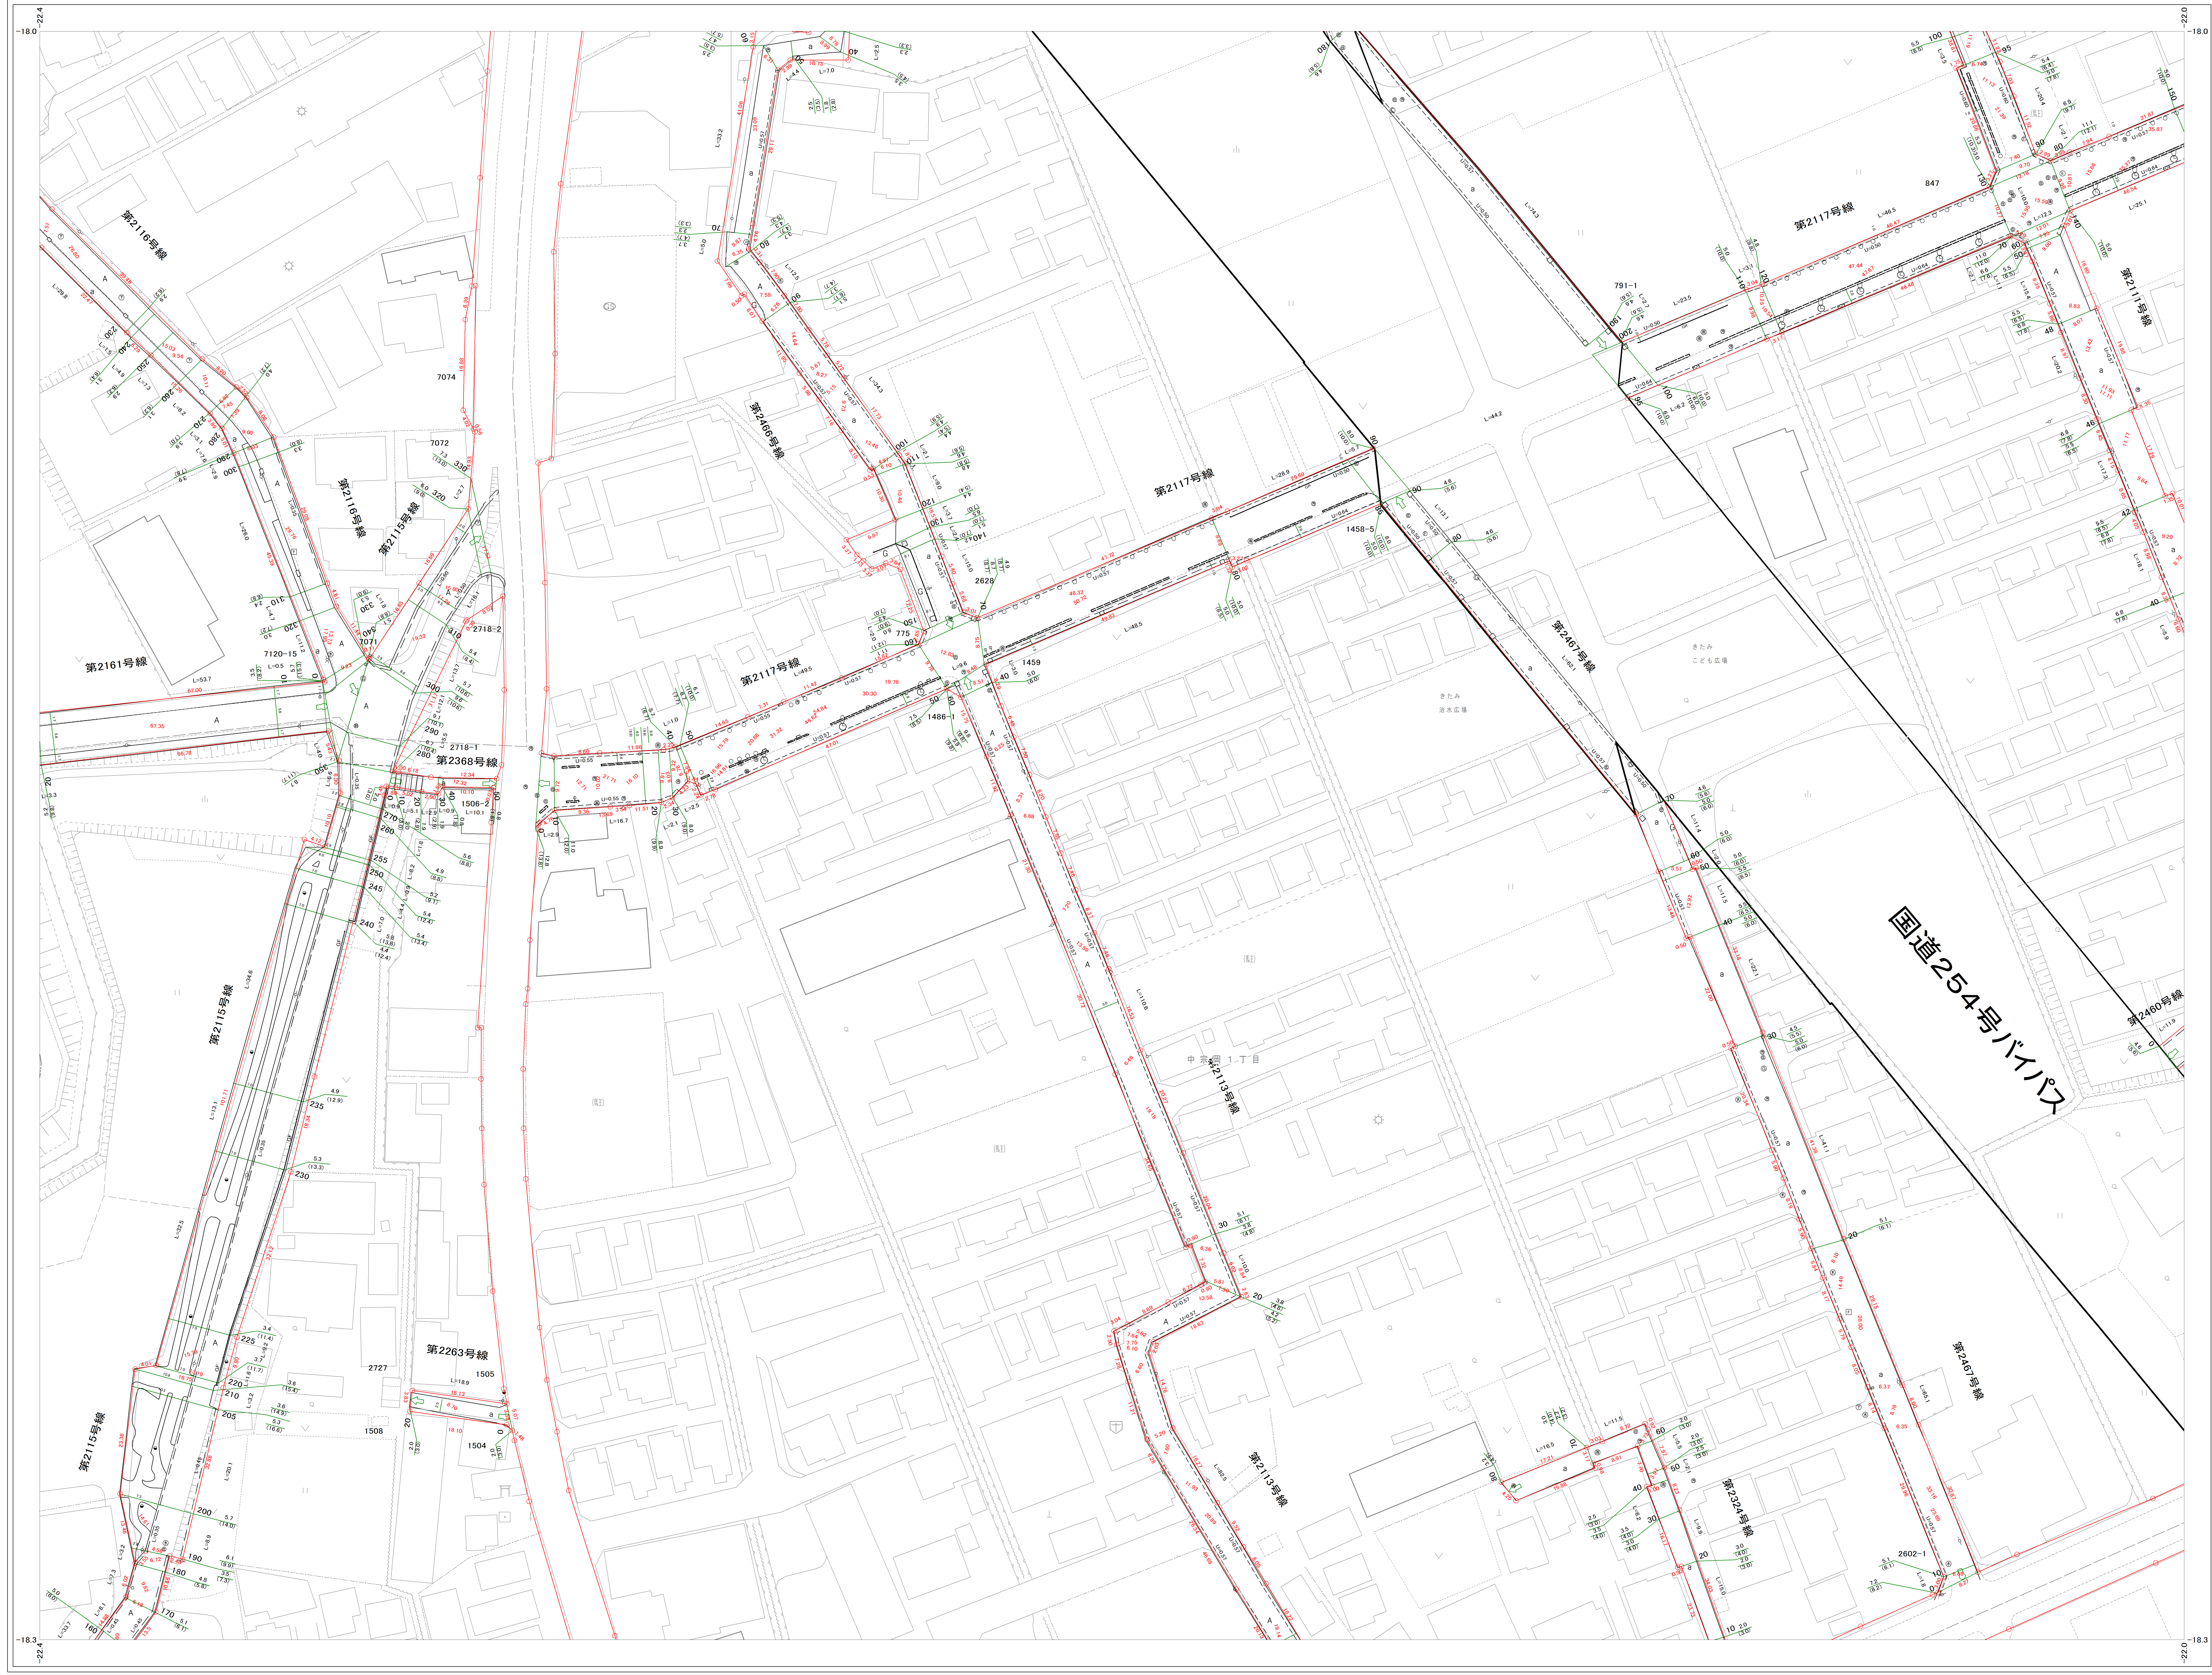

NO.42

中宗岡 1丁目
上宗岡 1丁目 NO.42

32	33	34
41	42	43
50	51	52

東日本総合計画株式会社調製

志木市役所

令和6年3月調製

1:500
0 10 20 30 40 50 100