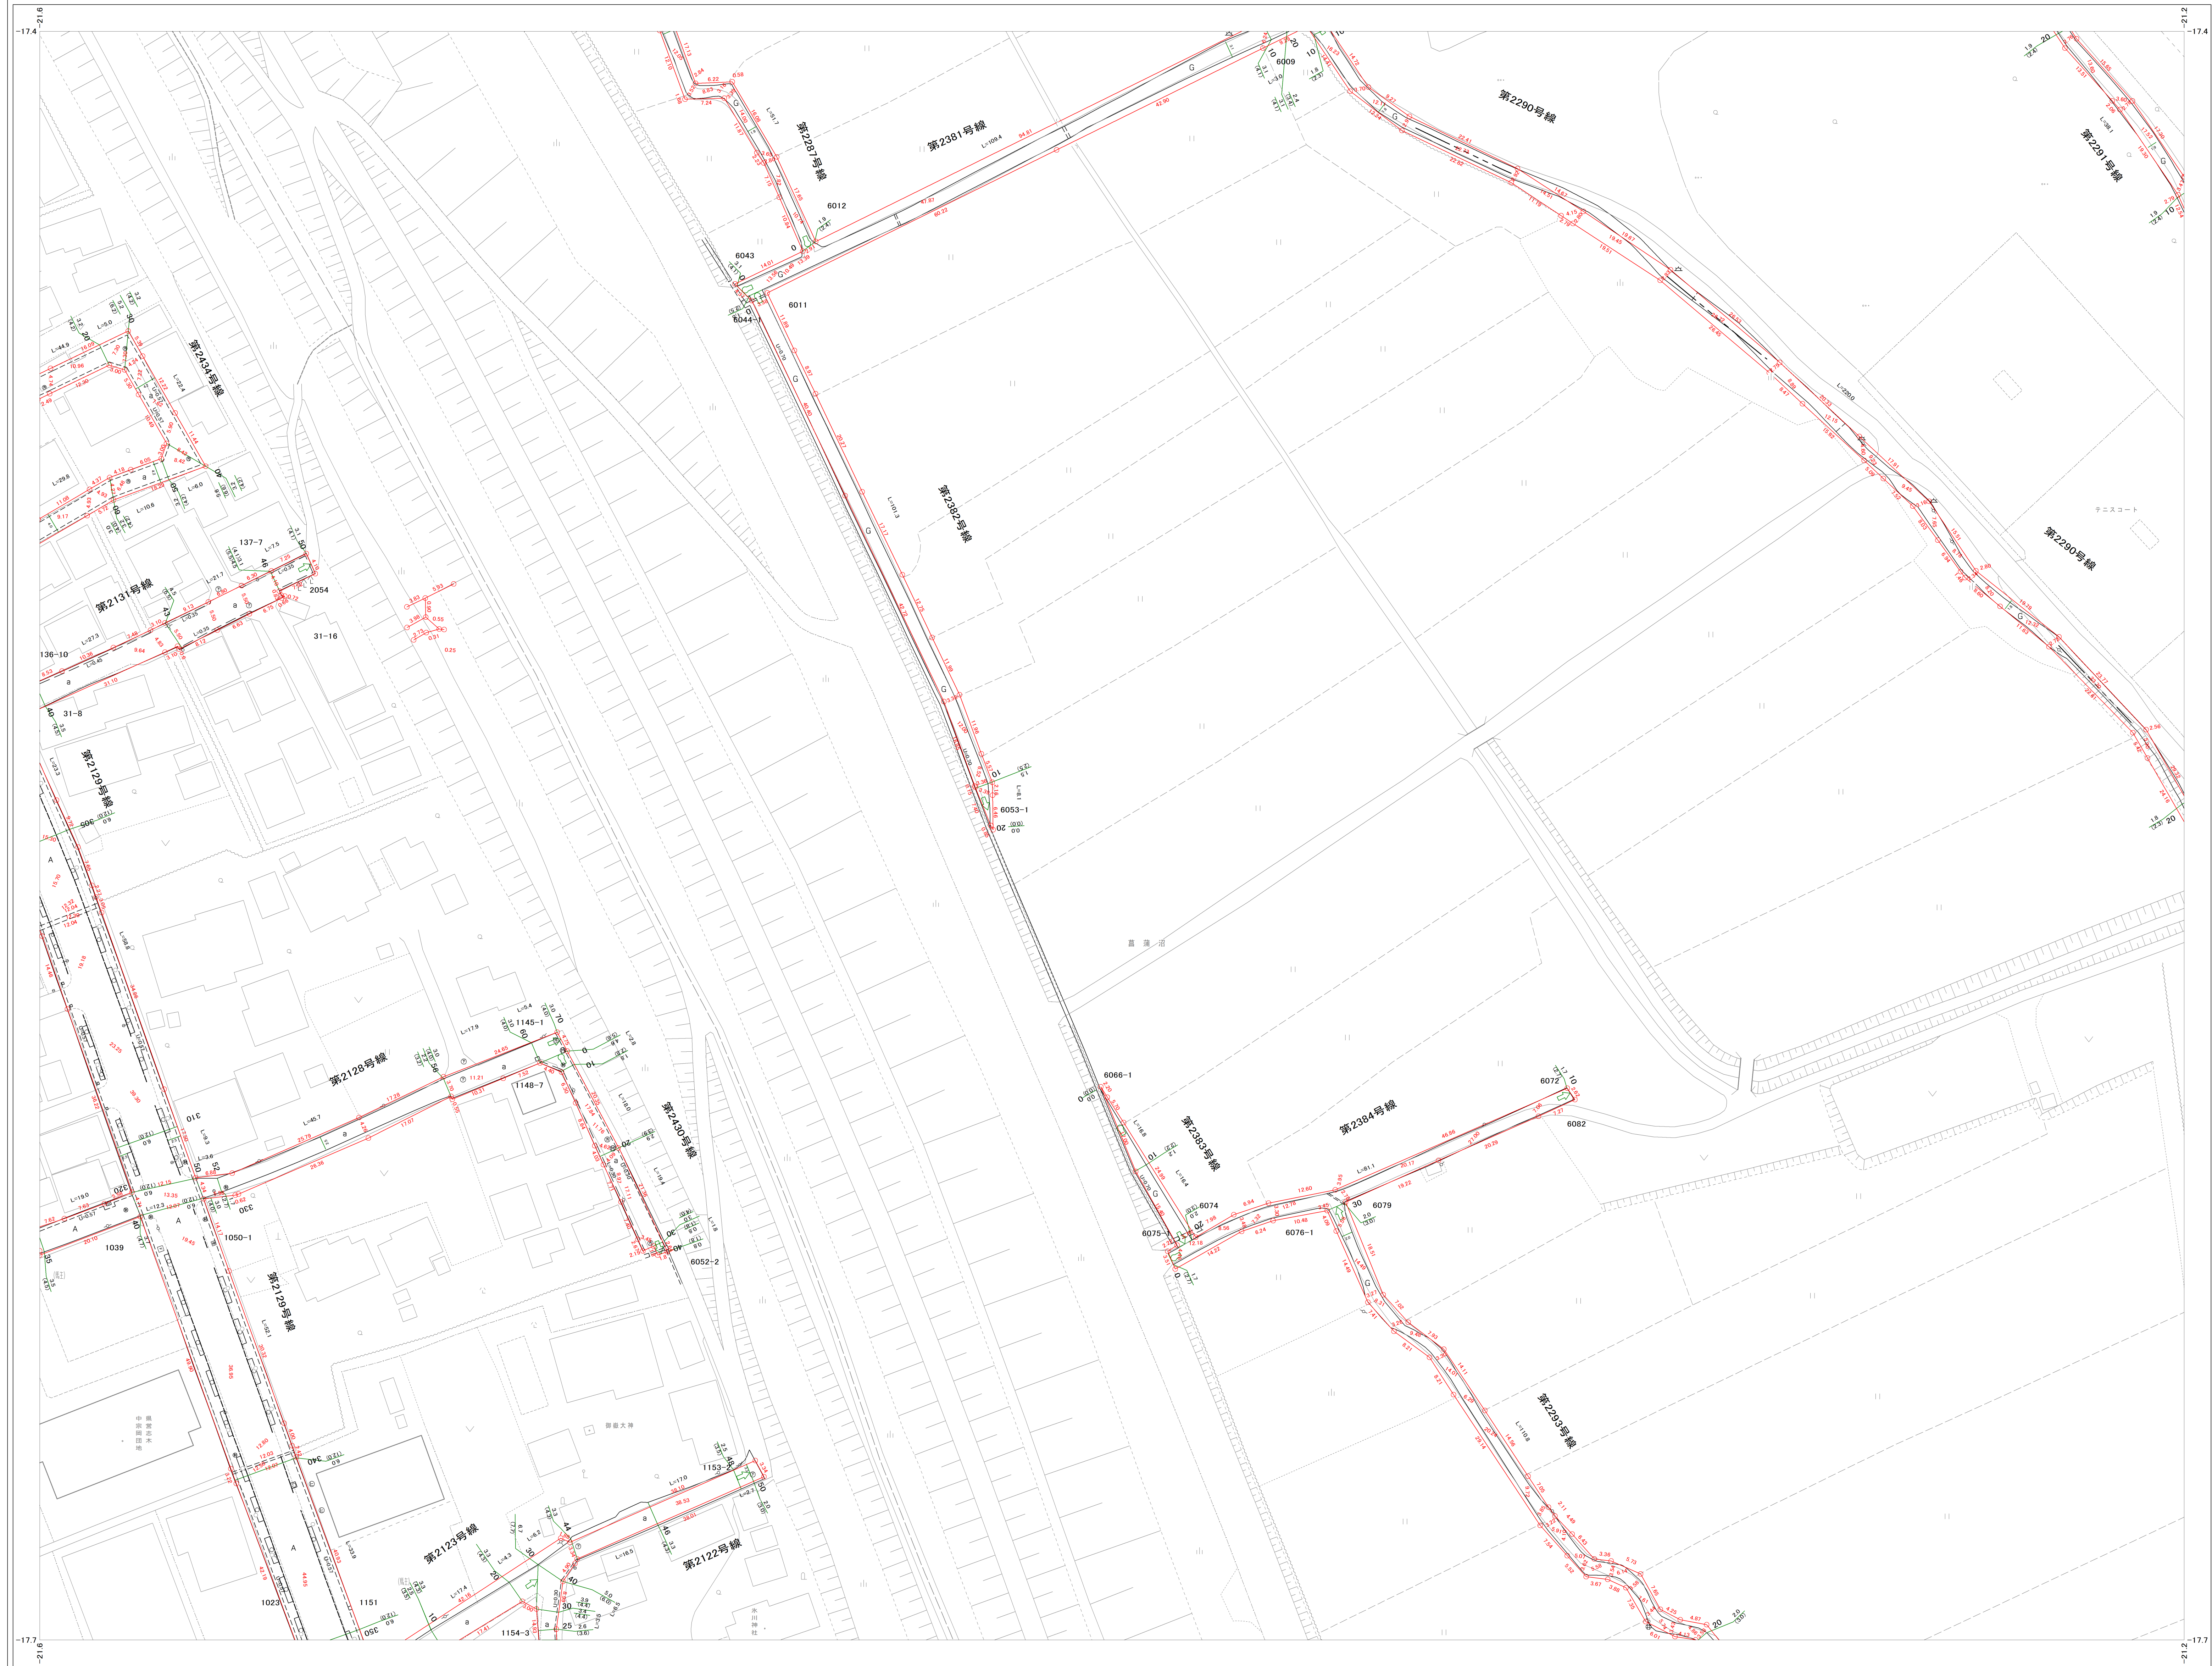

NO.27

菖蒲沼
丸野岡
中宗 2丁目 NO.27

20	21	22
26	27	28
34	35	36

東日本総合計画株式会社調製

志木市役所

令和6年3月調製

0 10 20 30 40 50 100 1:500