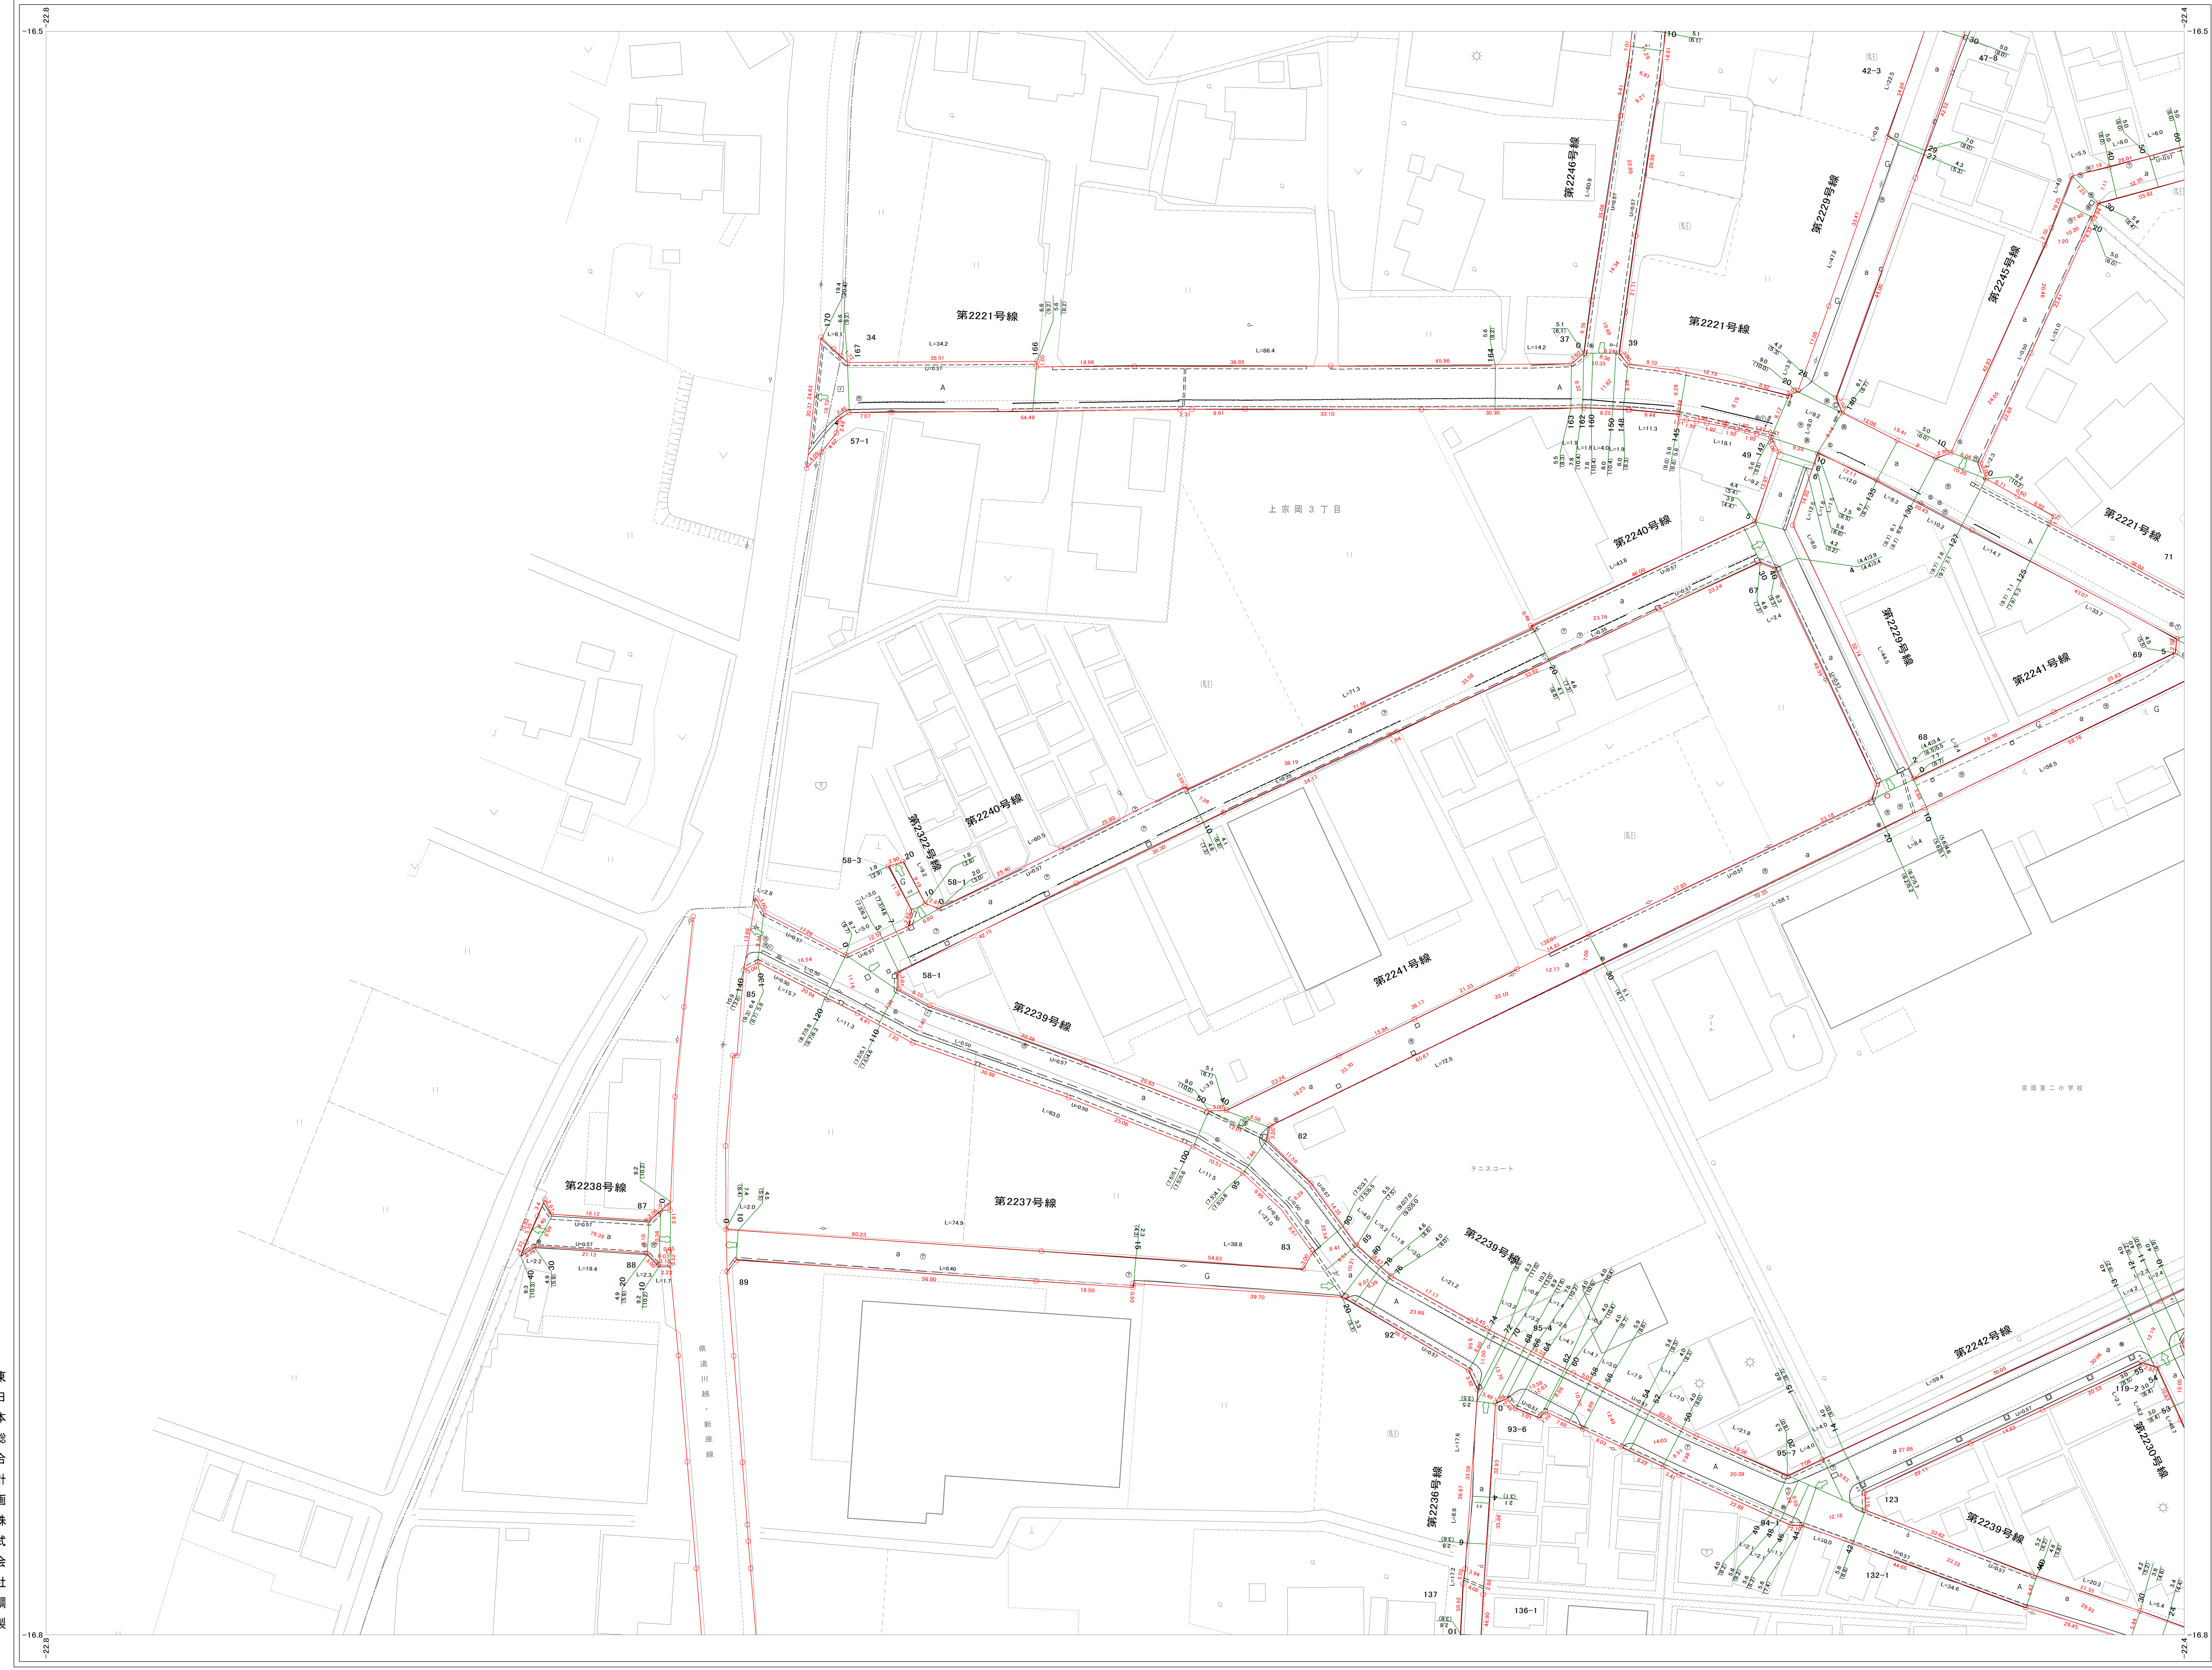

NO.9

上宗岡 3丁目 NO.9

6	7
9	10
13	14

東日本総合計画株式会社調製

志木市役所

令和6年3月調製