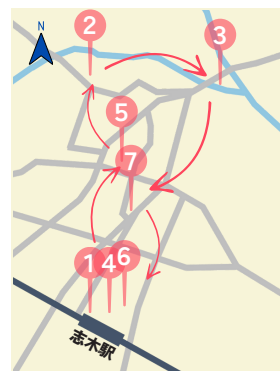

志木駅⇔親水公園

ミッションコース

MISSION 1 志木駅⇔親水公園まで歩いてみよう！

新しい発見が待っている！志木駅から親水公園までの散策で、町の魅力を再発見しましょう。一歩一歩、新しい景色と出会い、心も体もリフレッシュ！

1 まちなあわせ河童
駅から10m (徒歩0分)

2 いなげや志木柏町店
駅から1.8km (徒歩25分)

3 デイジイ志木店
駅から1.6km (徒歩20分)

景品GET

イミューズ レモン
500ml

MISSION 2 志木の素敵なお店・施設を巡ろう！

志木の隠れた名所を探しに行こう！地元のお店や施設を巡って、地域の魅力を再発見。歩いて巡る冒険で、新しいお気に入りスポットを見つけましょう！

1 2 3 再訪問

4 FOOD HALL SHIKISM
駅から90m (徒歩1分)

5 いろは遊学図書館
駅から1km (徒歩15分)

景品GET

おいしい免疫ケア
100ml x 2本

MISSION 3 たくさん歩いて、もっと健康になろう！

歩くことは健康への一番の近道！このスタンプラリーで楽しく健康的なライフスタイルを手に入れましょう。毎日の一歩があなたをもっと元気に、もっと健康に導きます。

1 4 5 2 3 再訪問

6 お箸ビストロSUIREN
駅から140m (徒歩2分)

7 武蔵野うどん 和
駅から650m (徒歩10分)

景品GET

iMUSE 免疫ケア
サプリメント28粒

参加にあたっての注意事項