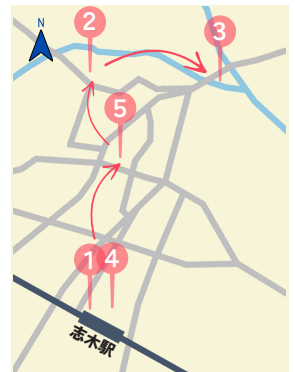

志木駅⇔親水公園

ミッションコース

MISSION 1 志木駅⇔親水公園まで歩いてみよう！

新しい発見が待っている！志木駅から親水公園までの散策で、町の魅力を再発見しましょう。一歩一歩、新しい景色と出会い、心も体もリフレッシュ！

1 まちなあわせ河童
駅から10m (徒歩0分)

2 いなげや志木柏町店
駅から1.8km (徒歩25分)

3 デイジイ志木店
駅から1.6km (徒歩20分)

景品GET

イミューズ レモン
500ml

MISSION 2 志木の素敵なお店・施設を巡ろう！

志木の隠れた名所を探しに行こう！地元のお店や施設を巡って、地域の魅力を再発見。歩いて巡る冒険で、新しいお気に入りスポットを見つけましょう！

1 2 3 再訪問

4 FOOD HALL SHIKISM
駅から90m (徒歩1分)

5 いろは遊学図書館
駅から1km (徒歩15分)

景品GET

おいしい免疫ケア
100ml x 2本

MISSION 3 たくさん歩いて、もっと健康になろう！

歩くことは健康への一番の近道！このスタンプラリーで楽しく健康的なライフスタイルを手に入れましょう。毎日の一歩があなたをもっと元気に、もっと健康に導きます。

1 4 5 2 3 再訪問

6 お箸ビストロSUIREN
駅から140m (徒歩2分)

7 武蔵野うどん 和
駅から650m (徒歩10分)

景品GET

iMUSE 免疫ケア
サプリメント28粒

参加にあたっての注意事項