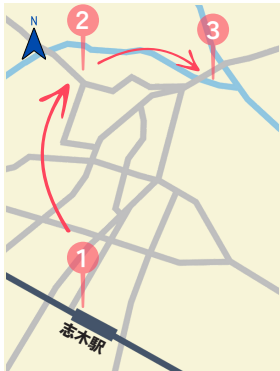

スポットのQRを読み込み
スタンプが貯まる

景品GET

デイジイ志木店の
景品交換機で景品受け取り

主催：志木街づくり株式会社

共催：(株)地域デザインラボさいたま・TOPPAN(株)・大日本ダイヤコンサルタント(株)

お問い合わせ：050-3576-8601

イベントの詳細やお問い合わせは
ホームページをご確認ください

<https://shiki-stamp rally.com/2023>

志木駅⇔親水公園

ミッションコース

MISSION 1 志木駅⇔親水公園まで歩いてみよう！

新しい発見が待っている！志木駅から親水公園までの散策で、町の魅力を再発見しましょう。一歩一歩、新しい景色と出会い、心も体もリフレッシュ！

1 まちなあわせ河童
駅から10m (徒歩0分)

2 いなげや志木柏町店
駅から1.8km (徒歩25分)

3 デイジイ志木店
駅から1.6km (徒歩20分)

景品GET

イミューズ レモン
500ml

MISSION 2 志木の素敵なお店・施設を巡ろう！

志木の隠れた名所を探しに行こう！地元のお店や施設を巡って、地域の魅力を再発見。歩いて巡る冒険で、新しいお気に入りスポットを見つけましょう！

1 2 3 再訪問

4 FOOD HALL SHIKISM
駅から90m (徒歩1分)

5 いろは遊学図書館
駅から1km (徒歩15分)

景品GET

おいしい免疫ケア
100ml x 2本