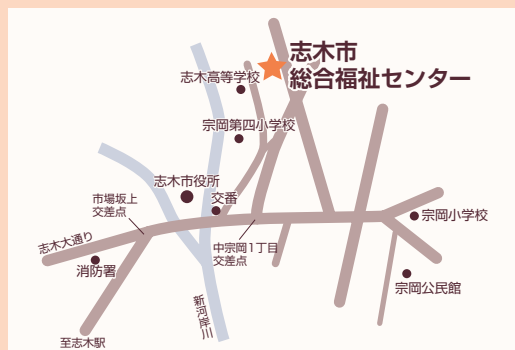

芸能発表

華道・茶道

第52回

志木市民文化祭

彩り豊かな秋におくる芸術・文化の祭典

文化財・郷土資料展示

11月3日(金・祝)～5日(日)

3日(金)午前10時～午後4時

4日(土)午前10時～午後4時

5日(日)午前10時～午後3時

同日開催：第22回志木市いろは子ども文化賞

場所：志木市総合福祉センター
(志木市上宗岡1-5-1)

※駐車場・駐輪場には限りがありますので、
電車・バス・徒歩でお越しください。

主催：志木市民文化祭実行委員会・志木市文化協会

志木市・志木市教育委員会

TEL:048-473-1134 (志木市教育委員会 生涯学習課)

令和5年度

第52回 志木市民文化祭 プログラム

★芸能発表

期日	会場	発表時間					
		10:00	12:00	13:00	14:00	15:00	16:00
11月3日 (金・祝)	総合福祉 センター ホール	10:00～13:00 志木市老人クラブ連合会			13:00～16:00 歌謡		16:00 終了
11月4日 (土)		10:00～12:30 民謡		12:30～15:00 邦舞踊		15:00～ 16:00 殺陣	16:00 終了
11月5日 (日)		10:00～12:30 洋舞踊		13:00～ 14:00 邦楽	14:00～ 15:00 吹奏楽	15:00 終了	