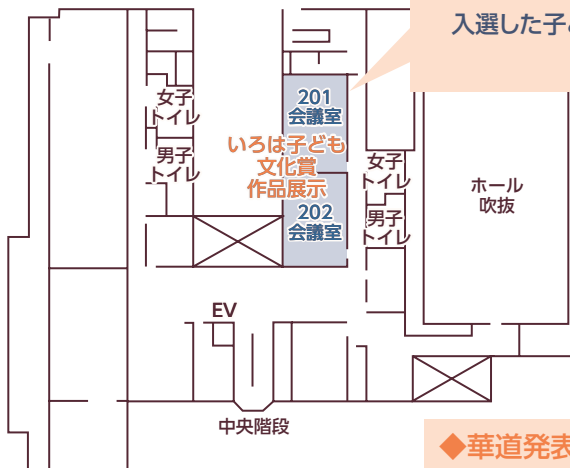

4日(土)午前10時～午後4時

5日(日)午前10時～午後3時

同日開催：第22回志木市いろは子ども文化賞

場所：志木市総合福祉センター
(志木市上宗岡1-5-1)

※駐車場・駐輪場には限りがありますので、
電車・バス・徒歩でお越しください。

主催：志木市民文化祭実行委員会・志木市文化協会

志木市・志木市教育委員会

TEL:048-473-1134 (志木市教育委員会 生涯学習課)

令和5年度

第52回 志木市民文化祭 プログラム

★芸能発表

期日	会場	発表時間					
		10:00	12:00	13:00	14:00	15:00	16:00
11月3日 (金・祝)	総合福祉 センター ホール	10:00～13:00 志木市老人クラブ連合会			13:00～16:00 歌謡		16:00 終了
11月4日 (土)		10:00～12:30 民謡		12:30～15:00 邦舞踊		15:00～ 16:00 殺陣	16:00 終了
11月5日 (日)		10:00～12:30 洋舞踊		13:00～ 14:00 邦楽	14:00～ 15:00 吹奏楽	15:00 終了	

※芸能発表の種目別プログラムは発表当日、総合福祉センターホール受付にて配布します。

★展示発表 10:00～16:00 (5日(日)のみ15:00まで)

2階会場図

◆第22回志木市いろは子ども文化賞

入選した子どもたちの美術作品等を展示します。
2階 201・202会議室

◆華道発表

師範による生花展示と、文化体験道場「華道」の子どもたちの作品を展示します。
(3日のみ展示開始13時より)

4階 401・402会議室

4階会場図

◆文化財・郷土資料

田子山富士塚・郷土資料を展示します。

4階 404・406会議室

◆茶道発表

お茶席体験(有料300円)
4階和室

同日開催：第31回 志木市美術展覧会

場所：志木市役所