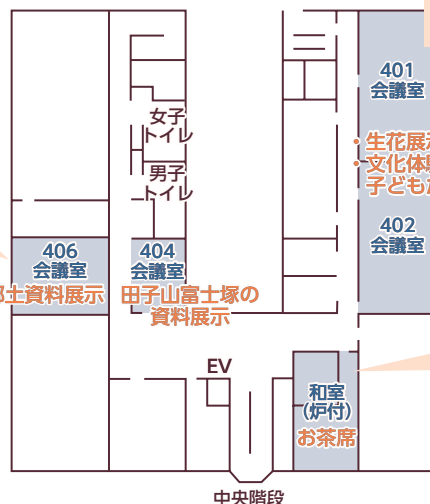

※芸能発表の種目別プログラムは発表当日、総合福祉センターホール受付にて配布します。

★展示発表 10:00～16:00 (5日(日)のみ15:00まで)

2階会場図

◆第22回志木市いろは子ども文化賞

入選した子どもたちの美術作品等を展示します。
2階 201・202会議室

◆華道発表

師範による生花展示と、文化体験道場「華道」の子どもたちの作品を展示します。
(3日のみ展示開始13時より)

4階 401・402会議室

4階会場図

◆文化財・郷土資料

田子山富士塚・郷土資料を展示します。

4階 404・406会議室

◆茶道発表

お茶席体験(有料300円)
4階和室

同日開催：第31回 志木市美術展覧会

場所：志木市役所

11月3日(金・祝)

13時～17時

11月4日(土)

10時～17時

11月5日(日)

10時～16時