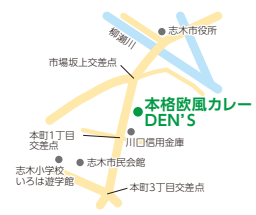

<宛先> 〒353-8501 志木市中宗岡1-1-1
志木市役所市政情報課「広報しき5月号」係
☐ koho@city.shiki.lg.jp

<締切> 5月19日(金) ※消印有効
※プレゼントの受渡しにあたり、当選者の氏名や住所の一部をプレゼント提供者へお伝えすることを予めご了承ください。

今月のプレゼントは

本格欧風カレーDEN'S
『アイスワロン茶1杯』 10人

2019年12月1日にオープンした当店も4年目を迎えることができました。
甘味とスパイスの効いた欧風カレーと毎日4種類用意しているクラフトビール、ディナータイムにはおつまみもありますので、ぜひ、本格欧風カレーをお楽しみください。
Instagram、Facebookで情報発信もしていますので、ご確認ください。

本格欧風カレーDEN'S 本町2-5-46 2階
ランチタイム/11時30分～14時(ラストオーダー:13時30分)
※日曜日、祝休日は15時まで(ラストオーダー:14時30分)
ディナータイム/17時30分～21時(ラストオーダー:20時)
※日曜日、祝休日は休み
定休日/水曜日(隔週)、木曜日(毎週)
☎048(212)1674

志木市の人口・世帯数
令和5年4月1日現在 ()内は前月比

人口	76,463人 (+93人)
男	37,802人 (+18人)
女	38,661人 (+75人)
世帯数	36,280世帯 (+203世帯)