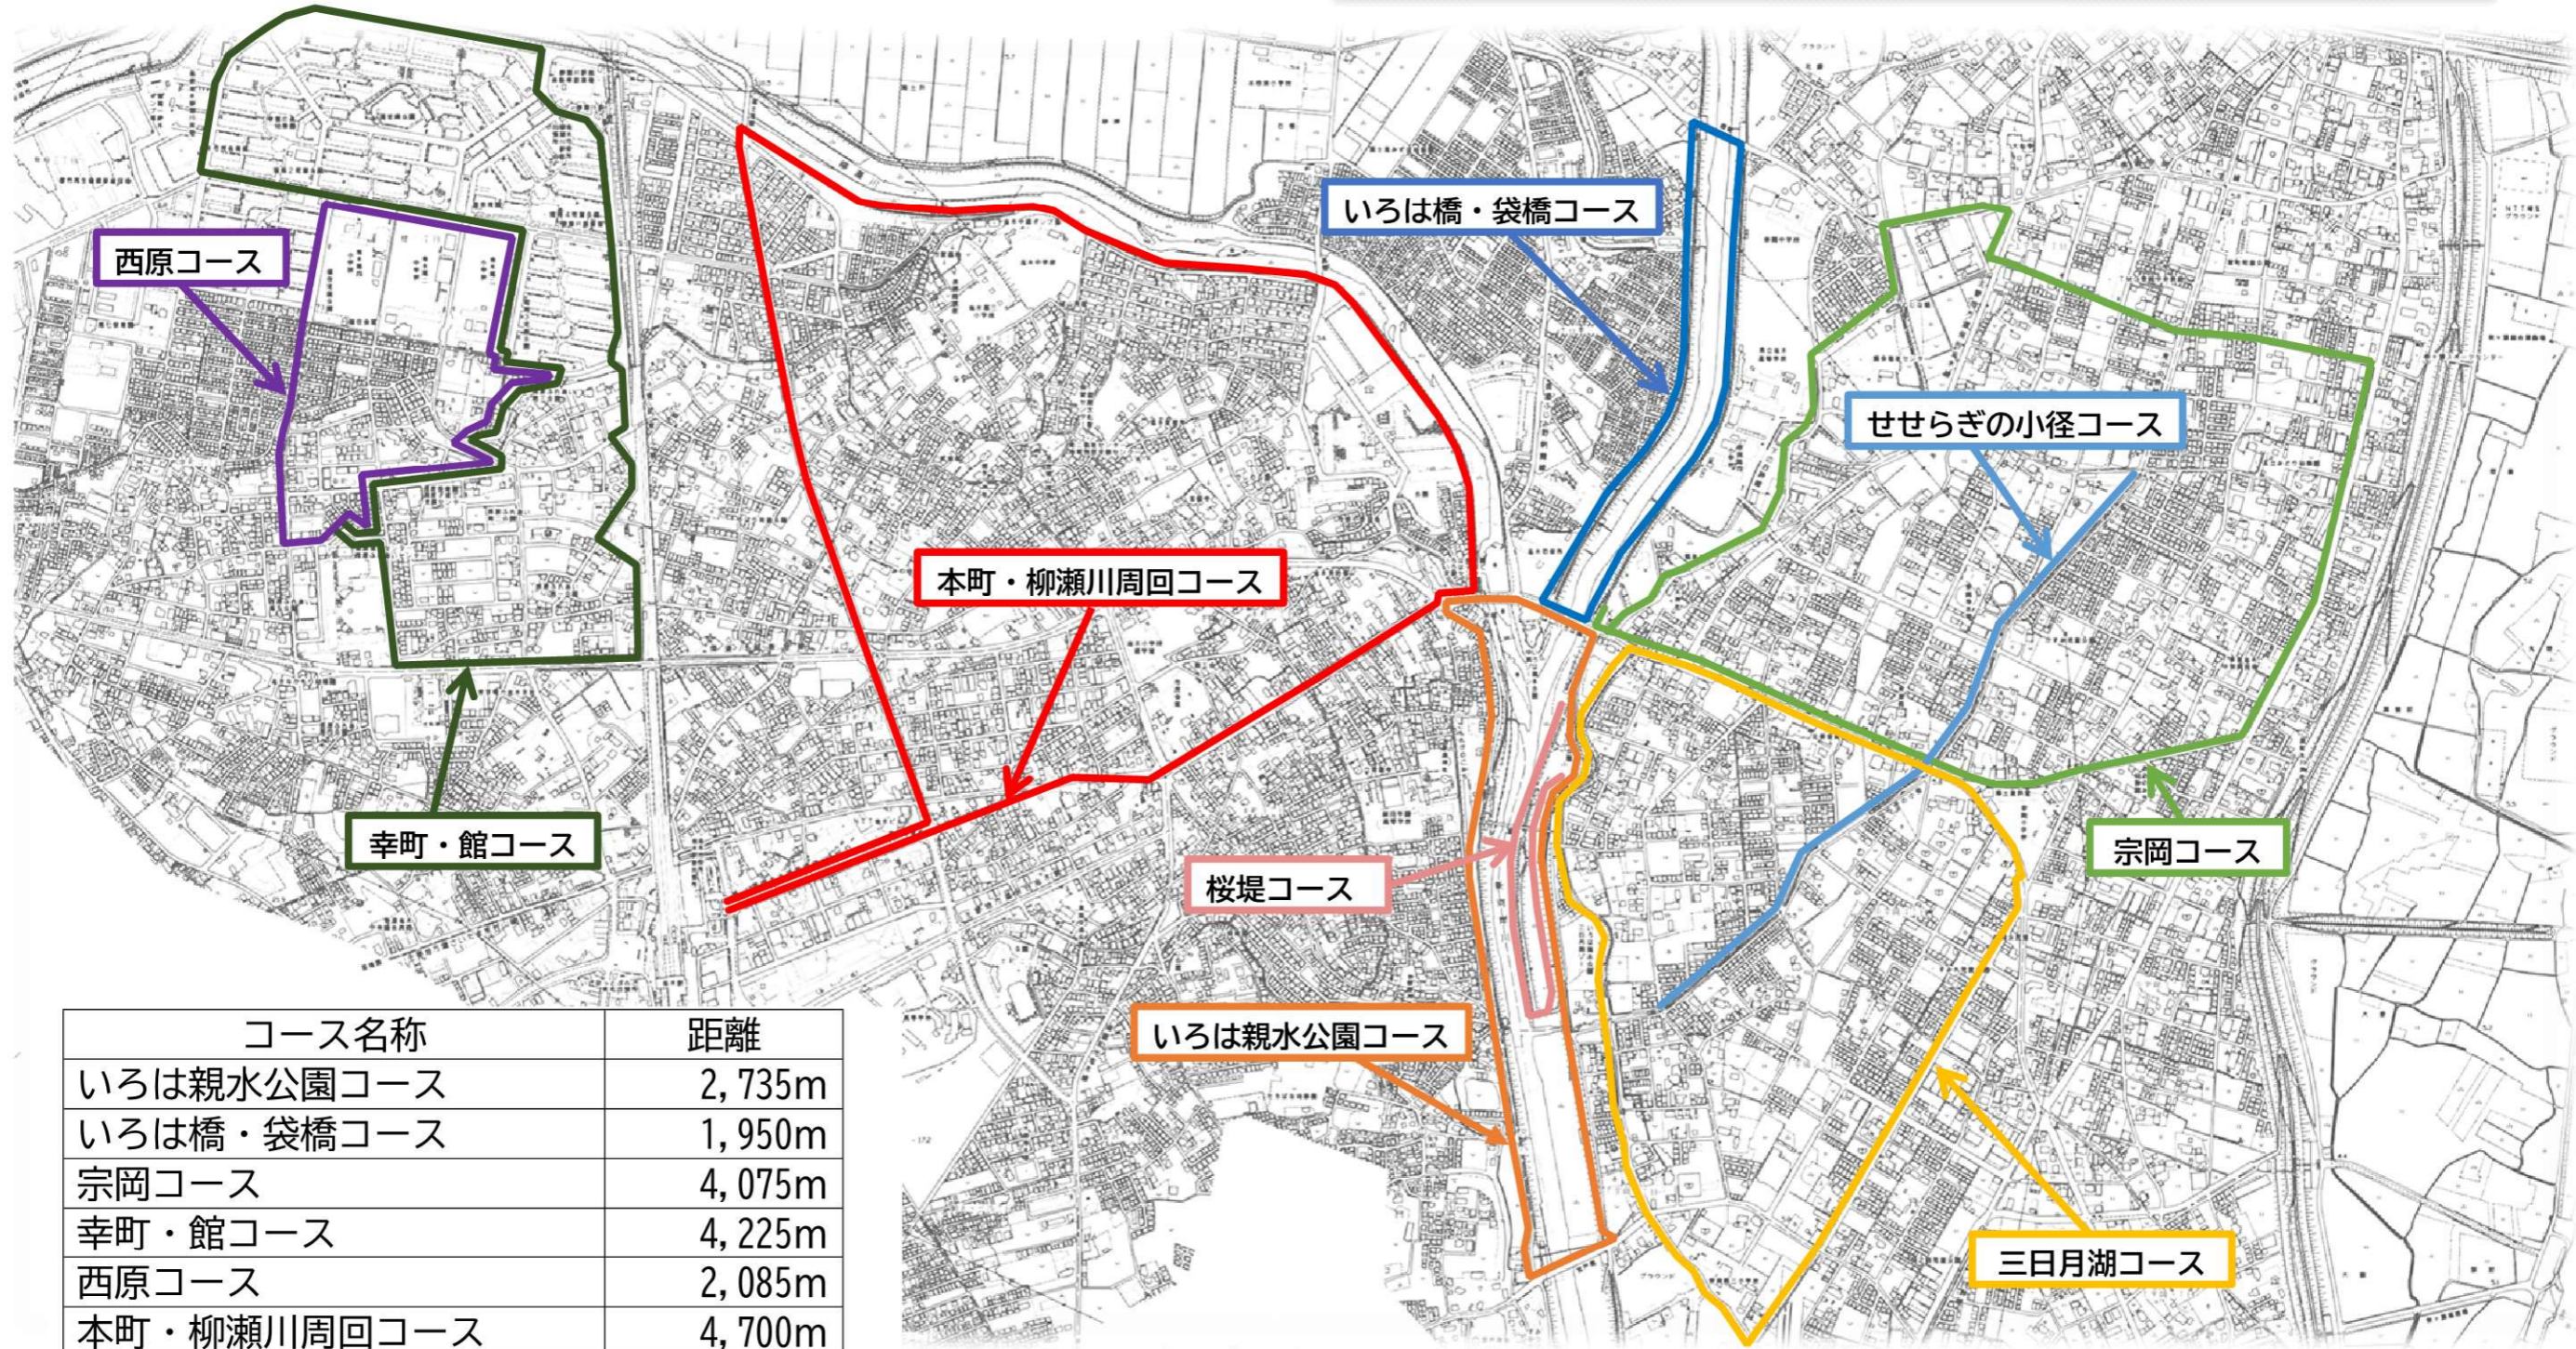

# 志木いろはウォーキングコース

コース名称	距離
いろは親水公園コース	2,735m
いろは橋・袋橋コース	1,950m
宗岡コース	4,075m
幸町・館コース	4,225m
西原コース	2,085m
本町・柳瀬川周回コース	4,700m
三日月湖コース	3,115m
せせらぎの小径コース	1,300m
桜堤コース	1,000m