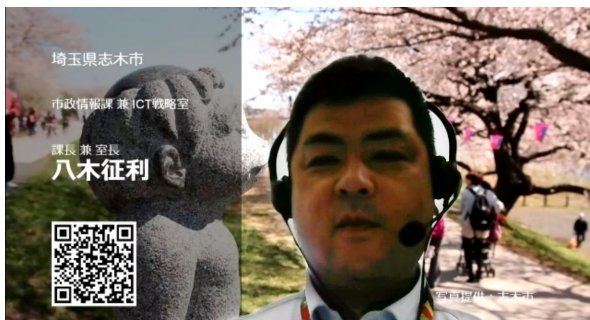

2 「地域応援オンライン名刺付きバーチャル背景メイカー」とは

新型コロナウイルス感染症の影響でオンライン会議が広がる中、株式会社イーハイブが、ビデオ会議システムの背景画像用に、自治体が提供する風景写真入りのオンライン名刺を無償で作れるサイトを開設しました。

自治体は、無償で写真を5枚提供でき、オンライン会議等を通じて、地域の魅力を発信できます。

地域応援オンライン名刺付きバーチャル背景メイカー

<https://www.smappon.jp/meishionline.html>

株式会社イーハイブについて

商号：株式会社イーハイブ

代表者：代表取締役 高橋 善晴

所在地：福岡市中央区天神4-8-2 天神ビルプラス8F

設立：1997年12月1日（1995年創業）

提供サービス：障害者支援施設と共同開発スマートフォン向け簡易アプリ作成ツールすまっぼん！ <https://www.smappon.jp/>

▲ビデオ会議システムの背景画像にオンライン名刺を活用した画面例

記者発表資料