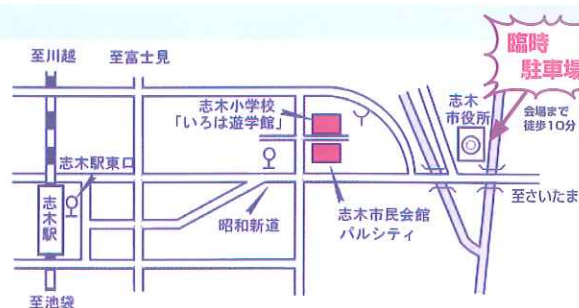

## 作品展示・茶道・華道

## 体験学習

とき **11月2日(土)～4日(月)**

2日(土) … 午前10時～午後4時 (芸能発表は午後4時30分まで)

3日(日) … 午前10時～午後4時 (芸能発表は午後5時まで)

4日(月) … 午前10時～午後3時 (芸能発表は午後4時50分まで)

主催 **志木市民文化祭実行委員会**  
(志木市教育委員会生涯学習課)

TEL 048-473-1111 内線 3131

埼玉県芸術文化祭2019 協賛事業

ところ **志木市民会館・いろは遊学館**

(志木市本町1-11-50・志木市本町1-10-1)

※駐車場・駐輪場には限りがありますので、  
電車・バス・徒歩でお越しください。  
なお、駐車場は有料(1時間100円)です。

令和元年度