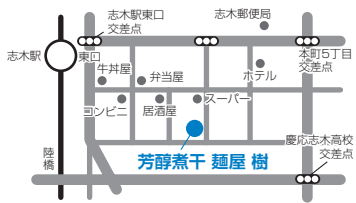

回答者の中から抽選でプレゼントが当たります。当選の発表は、引換券の発送をもって代えさせていただきます。届いた引換券をお店まで持参のうえ、プレゼントと交換をしてください。

○今月の広報紙クイズ

Q 過去最高額となった平成31年度志木市一般会計の予算規模は？

〇〇〇億円 ヒント…7ページ

(先月号の答え:ボランティア)

○アンケート

- **Q1** 今月号で良かった内容や写真を教えてください。
- **Q2** 取り上げて欲しい内容や企画を教えてください。
- **Q3** 広報紙に関するご意見・ご感想をお聞かせください。

○応募方法

次の①～⑥を記入(必須)のうえ、ハガキ、お便り、メール、または申込フォームQRコードからご応募ください。

- ①クイズの○に入る言葉、②アンケートの回答、③住所、④氏名、⑤年齢、⑥電話番号

<宛先> 〒353-8501 志木市中宗岡1-1-1
志木市役所市政情報課「広報しき4月号」係
☒ koho@city.shiki.lg.jp

<締切> 4月19日(金)※消印有効

※プレゼントの受渡しにあたり、当選者の名前や住所の一部をプレゼント提供者へお伝えすることを予めご了承ください。

▶申込フォーム

志木市長 **香川 武文**

子どもは宝です

新しい事業が盛り込まれた平成31年度予算が、議会で承認されました。いよいよ新年度のスタート。来年、2020年の市制施行50周年とオリンピックイヤーも見据え、確かな礎を築く年度にしていく決意です。

さて、子どもたちは将来の地域や志木市、国を支えてくれる大切な宝です。けれど、その宝である子どもたちを取り巻く環境は大変厳しい状況にあります。

去る1月24日には、千葉県野田市市立の小学4年生の女子児童が、虐待を受けて亡くなったという痛ましい事件が発生しました。

今回の事件では、行政の対応の不備も各方面から指摘をされていることから、早速、志木市でこのような事件が起きないように、各担当に対応方針の徹底を指示したところでした。

厚生労働省によりますと、平成29年度の児童虐待の相談件数は速報値で133,778件、平成25年度と比べて59,976件増えており、志木市でも、平成25年度の児童虐待相談件数138件に対し、平成29年度は216件と増えている状況です。さらに驚

くべきは、平成30年11月末時点、日本全体で2,936人の子どもが安否未確認との発表もありました。

本市では、幸いにも安否未確認の子どもはおりませんが、こうした状況を前に、「虐待は絶対に発生させてはいけない」という信念のもと、さまざまな施策に取り組んでいます。

一例として、妊娠を確認した時点から、助産師、保健師が面談や訪問をして、地域での子育てを支援する「しきっ子あんしん子育てサポート事業」の導入や、市や児童相談所、警察、地域、幼稚園、保育園や学校などの関係機関で構成されている、子どもを守る地域ネットワーク「志木市要保護児童対策地域協議会」の中で、適切に対応する体制を構築するなど、未然に虐待を防止するための対策に取り組んでいます。

しかしながら、前述の状況を前に、志木っ子たちへの虐待を防止できるのか、そして確実に発見できるのか、行政の対応だけでは、もはや虐待を防ぐことは限界に来ているのではないかと自問する日が続いています。

皆さんは地域の主任児童委員をご存じですか？

主任児童委員は、子どもたちの「いざ」という時に行政に連絡をする「つなぐ」役割を持つ重要な市民力です。

また、皆さんは児童福祉法に基づいて、虐待を見かけたら通報する義務があることはご存じですか？

通報はわれわれ国民の義務であり、児童相談所全国共通ダイヤルや志木市児童虐待ホットラインは子どもを守るための最後の砦です。

子どもは宝。今、児童虐待防止に向けて地域の一人ひとりができることを考え、市民力を発揮しなくてはならない現実と直面しています。

児童相談所全国共通ダイヤル ☎1189

志木市児童虐待ホットライン ☎048(473)1124