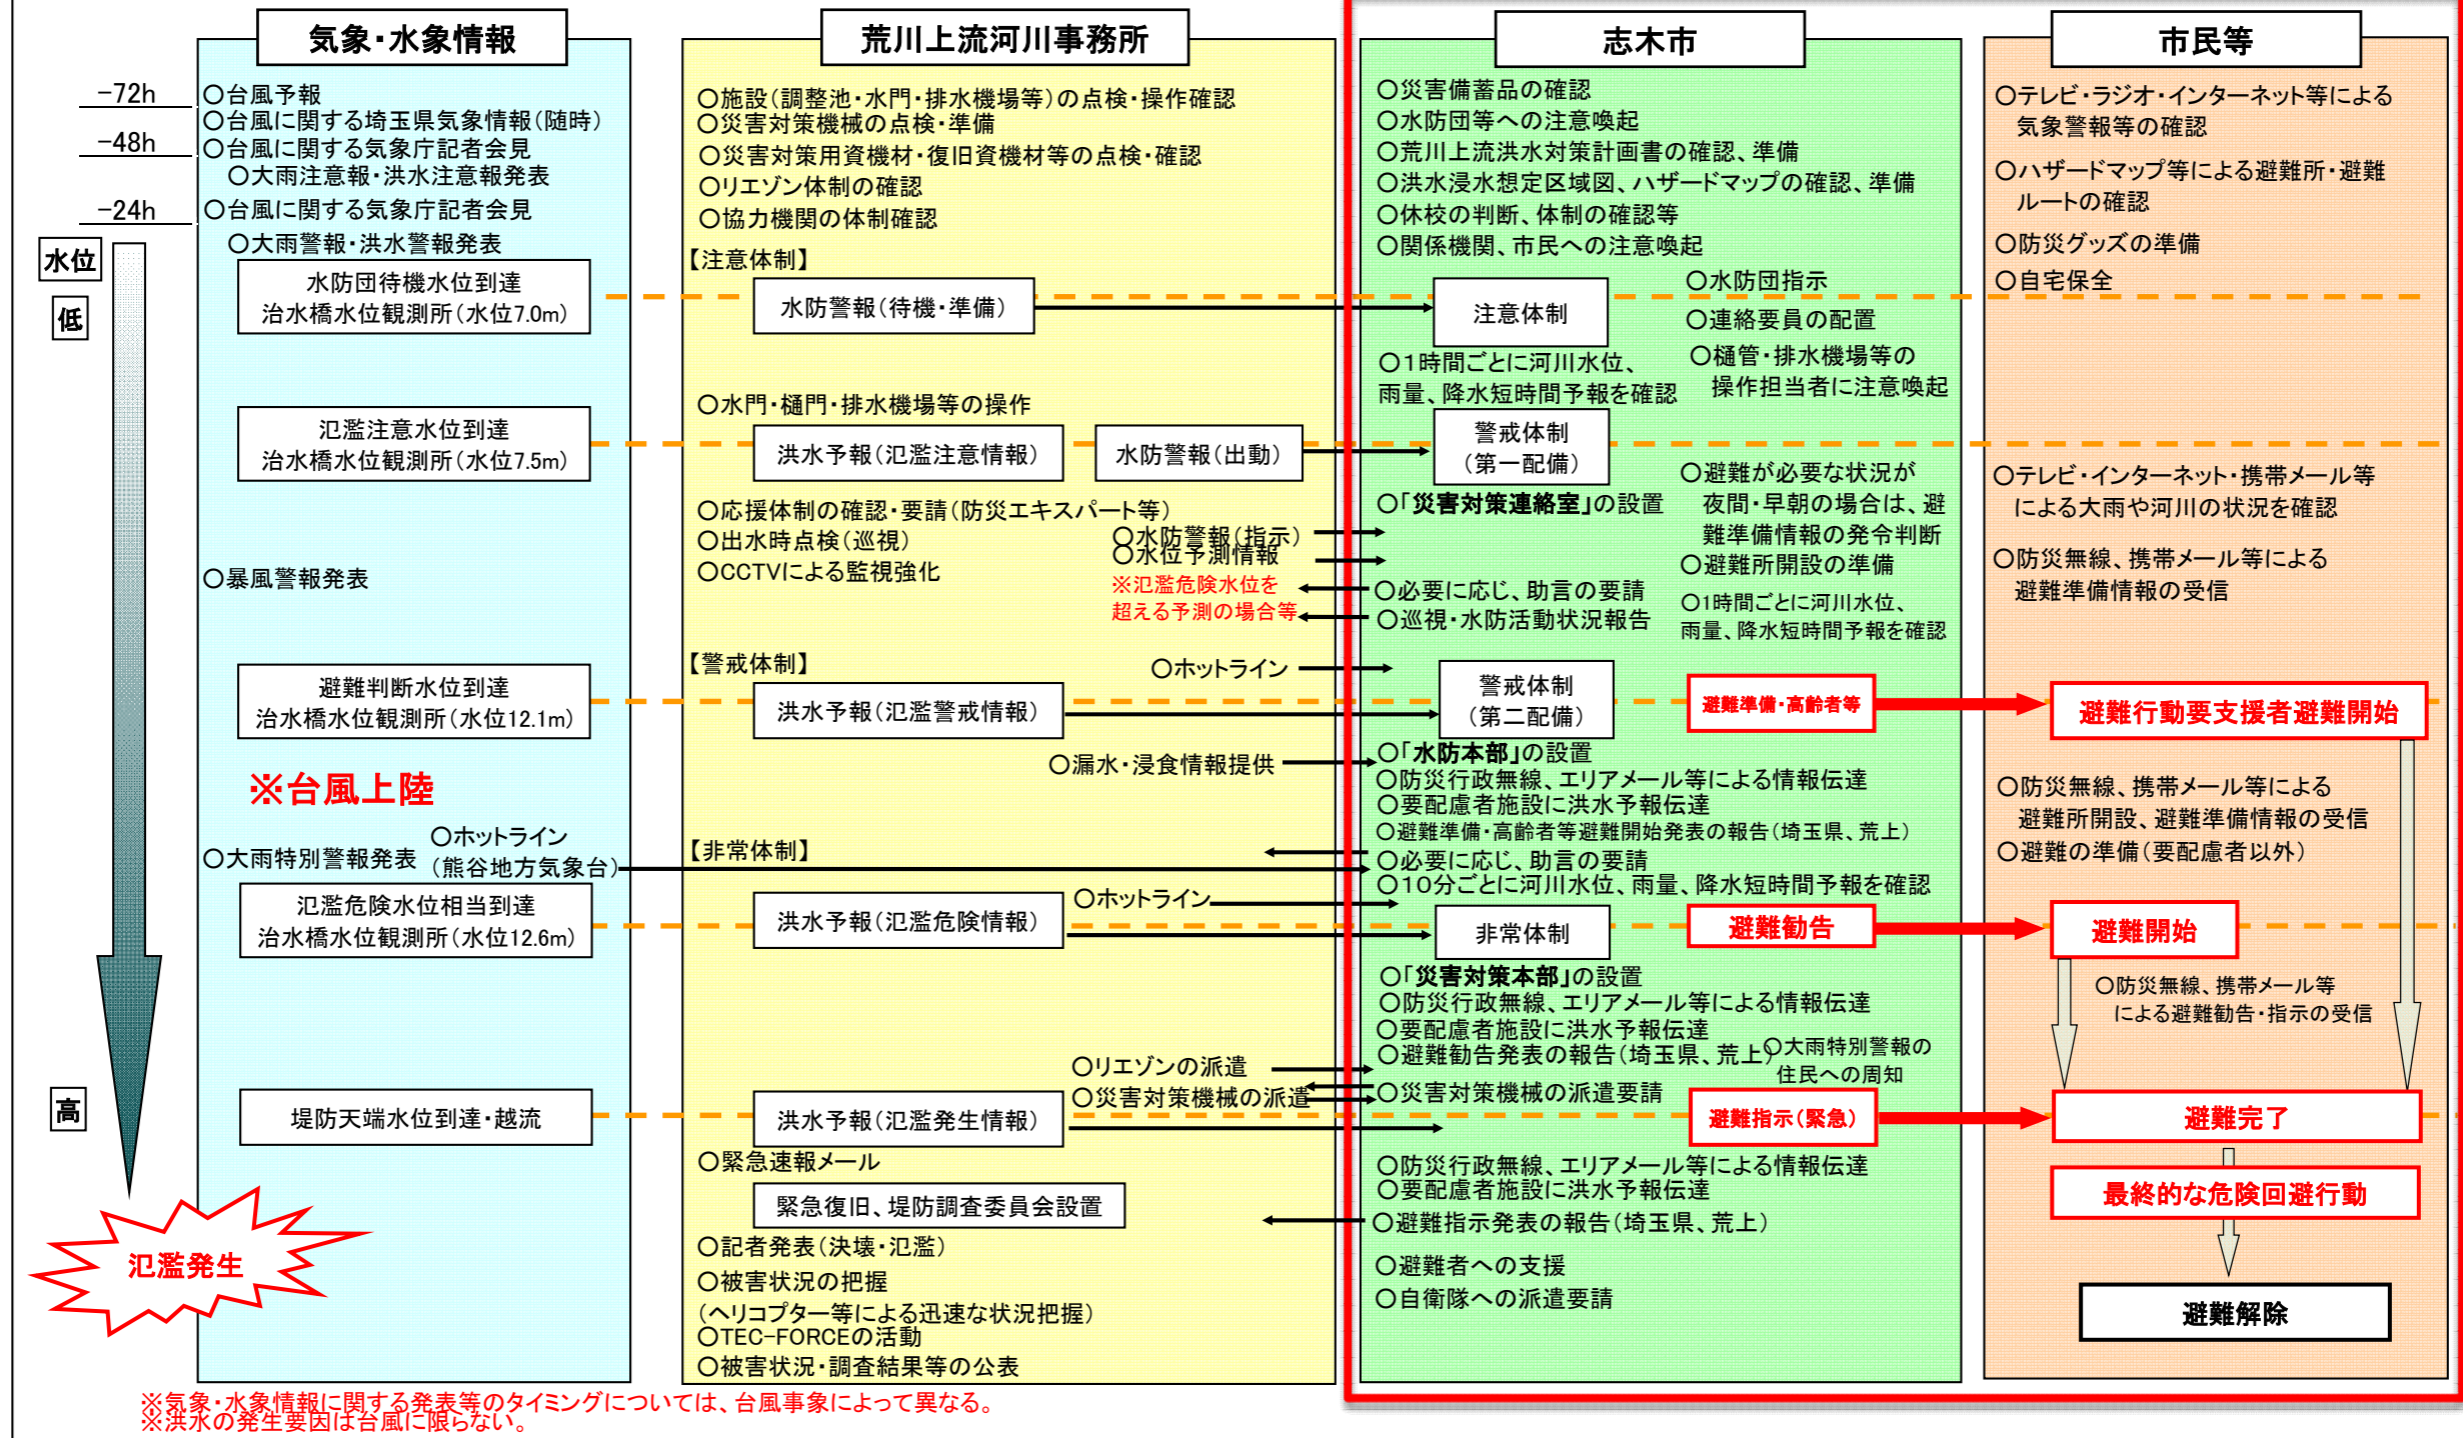

# 志木市における事前行動計画(タイムライン)

対象河川: 荒川(治水橋水位観測所)

※気象・水象情報に関する発表等のタイミングについては、台風事象によって異なる。  
 ※洪水の発生要因は台風に限らない。