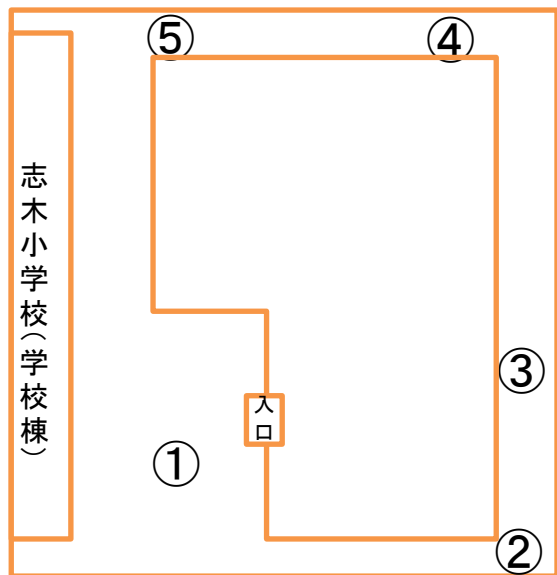

空間放射線測定結果

いろは遊学館(測定日:平成24年1月17日)

単位:マイクロシーベルト毎時

地点番号	高さ(除染前)	高さ(除染後)	備考
	1cm	1cm	
1	0.082		入り口
2	0.094		駐車スペース付近U字溝
3	0.115		駐車スペース付近植栽
4	0.080		駐輪場付近 階段下
5	0.080		学童前木植栽
6	0.078		屋上中央
7	0.065		屋上排水溝

道路

道路