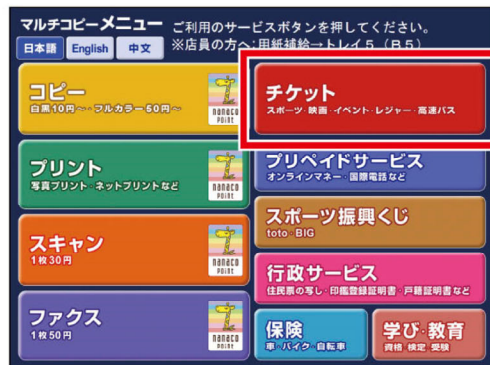

志木市粗大ごみチケット

マルチコピー機で購入できるようになりました!

セブンチケットでの購入方法

Step.1

店内のマルチコピー機
トップ画面で「チケット」を選択

Step.2

「セブンチケット」を選択

Step.3

「志木市粗大ごみチケット」を選択

Step.4

お名前等を入力後、払込票を
出力しレジまでお持ちください