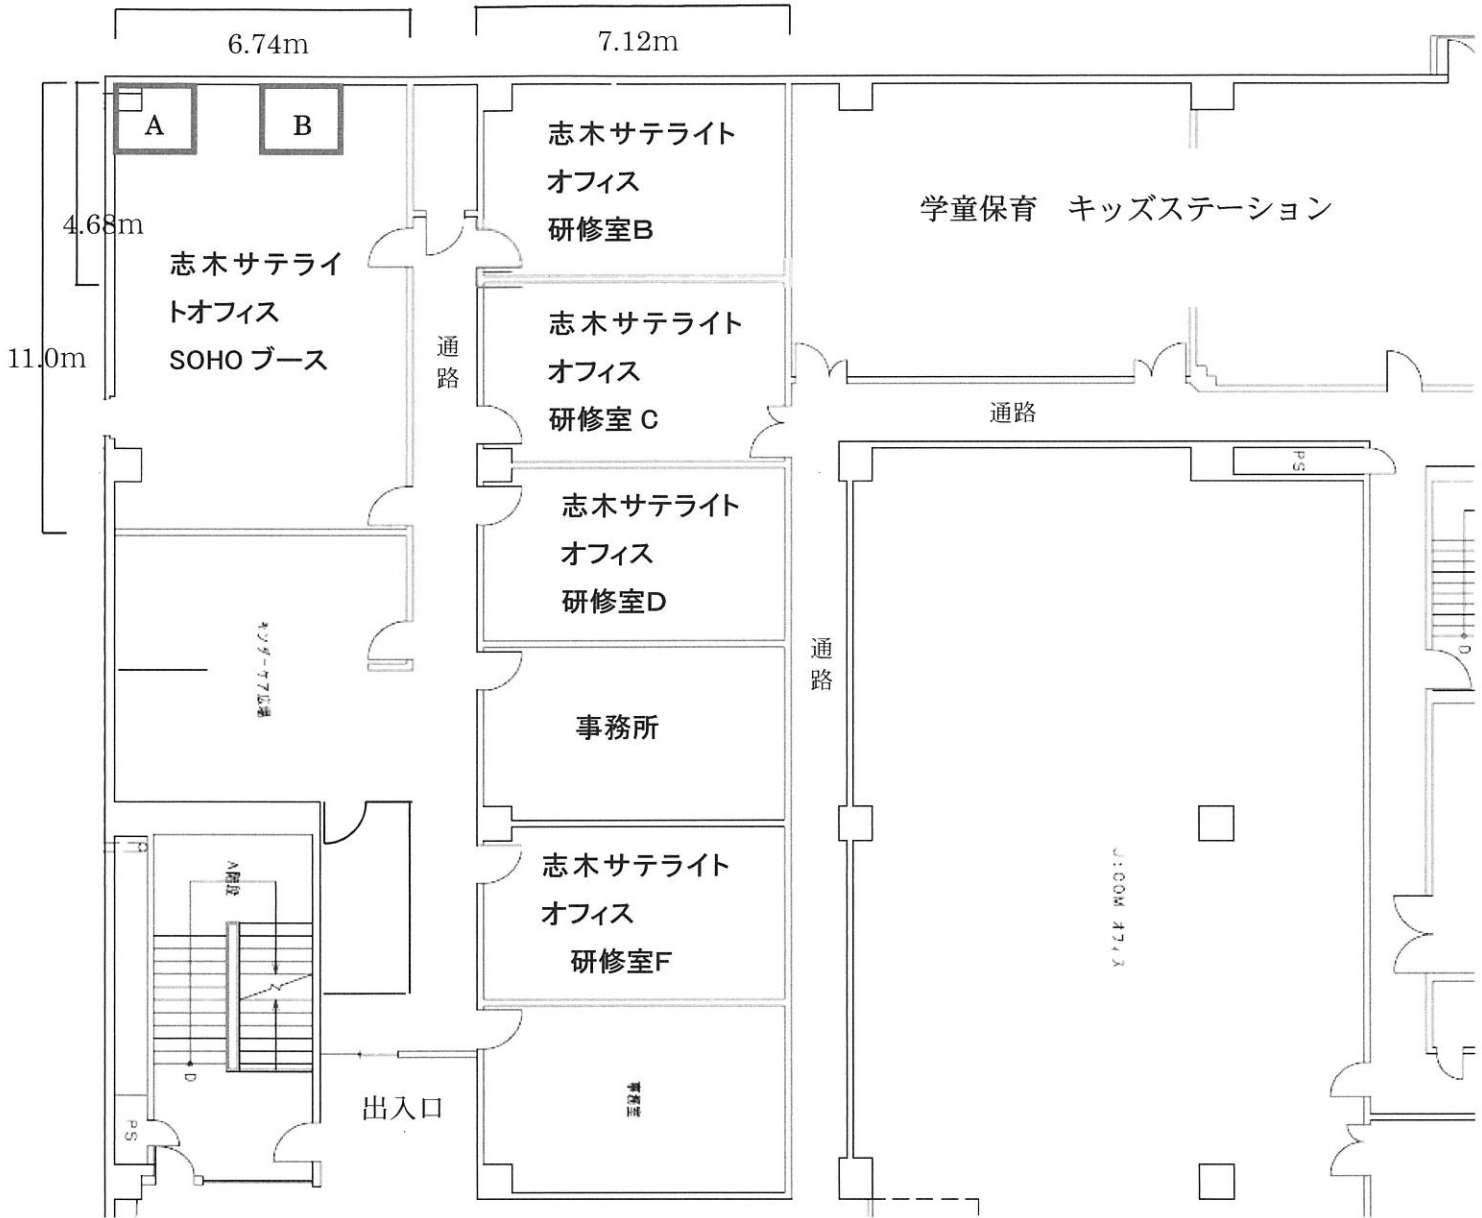

空き店舗等の概要	【所在地】 志木市館2-5-2 鹿島ビル4階
	【当該区域商店会等】 なし
	【最寄駅と駅までの時間】 東武東上線「柳瀬川」駅 徒歩1分
	【面積㎡・坪】 レンタルスペースB 2.72㎡ (165×165cm 机1台+ワゴン、パーティション付き)
	【築年数】 築39年
	【駐車場の状況】 あり (有料駐車場)
	【構造】 鉄筋コンクリート
	【種別】 SOHOブース内、レンタルスペースタイプ1
	【月額賃借料】 40,000円 (税抜き)
	【写真・間取り】 別添のとおり
	【その他特記事項】
連絡先	<p>【名称・担当者名】 志木サテライトオフィス・ビジネスセンター 担当：柴田</p> <p>【住所】 志木市館2-5-2 鹿島ビル4階</p> <p>【電話番号】 048-476-4600</p>

別添 志木サテライトオフィス・SOHOブース 平面図

2020/9/1

- インターネット常時接続 ●郵便物・宅配便受け取り ●共用の会議スペース
- コピー機（白黒 10 円、加- 35 円） ●電話代行サービス（オプション） 他

今回賃貸部分の写真（レンタルオフィス タイプ1）

A

B