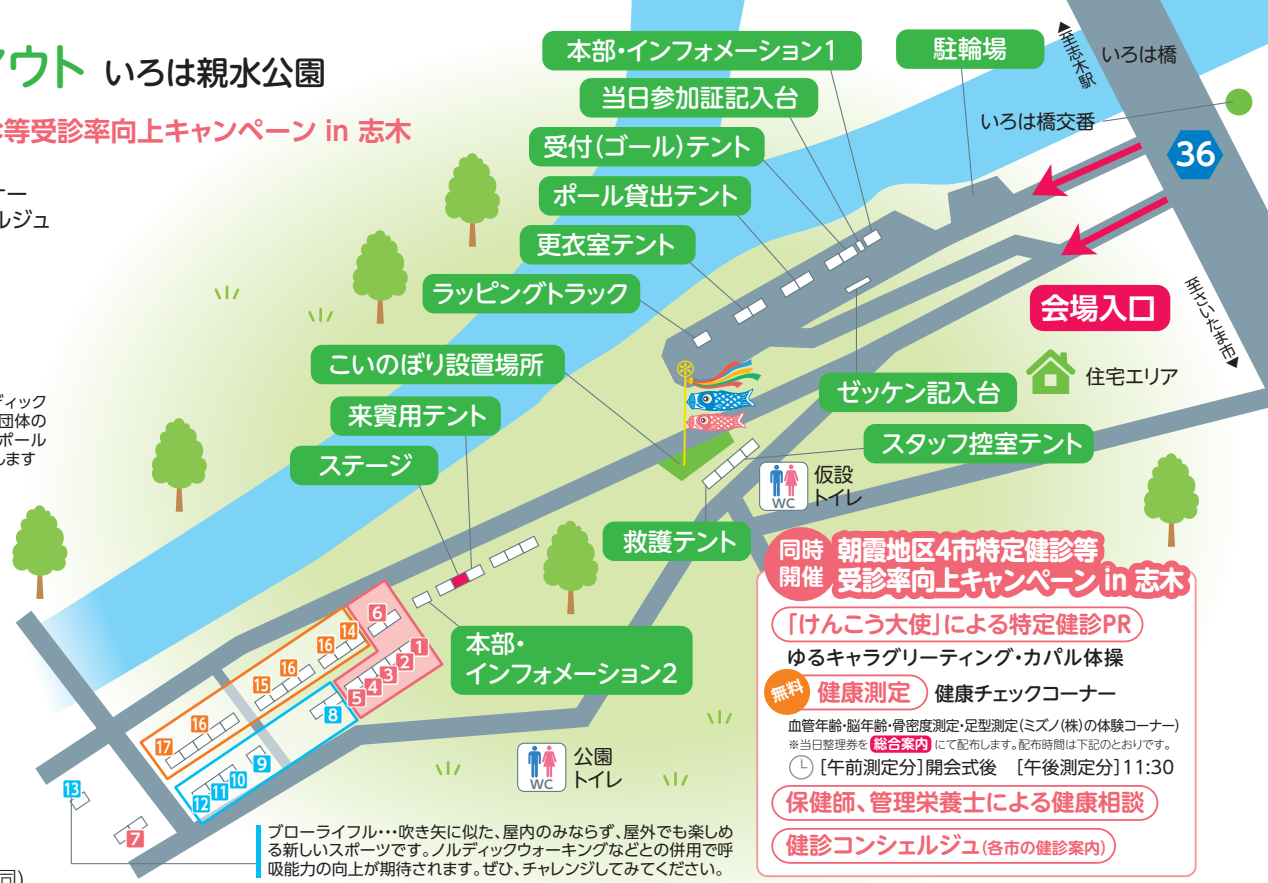

会場レイアウト いろは親水公園

朝霞地区4市特定健診等受診率向上キャンペーン in 志木

1. 1 ミズノ株式会社
2. 2 受付・健康チェックコーナー
3. 3 健康相談・健診コンシェルジュ
4. 4 骨密度測定
5. 5 脳年齢・血管年齢測定
6. 6 生涯学習課
7. 7 高齢者ふれあい課

出店テント(スポーツ)

本大会にご協力頂いているノルディックウォーキング・ポールウォーキング4団体のご紹介や、プロライフルの体験、ポールや関連グッズ、野菜や特産品を販売します

1. 8 NW・PW4団体
2. 9 からだリフォーム
3. 10 WINS
4. 11 JAあさか野
5. 12 アグリシップ志木
6. 13 ナイト工芸プロライフル

出店テント(飲食)

カッパコーロケ、カレー、ソフトクリームなど10店舗!

1. 14 euglena
2. 15 食生活改善委員(豚汁)
3. 16 志木市商工会
4. 17 長野県飯綱町

[協 賛] (敬称略・順不同)

	関東図書株式会社
	TOPPAN
The Field & Mountain Sports Company The Field & Mountain Sports Company	

東日本実業団空手道連盟 空てっこクラブ志木		タカラスポーツ
ダンススタジオ アートスペースy		あさか野農業 協同組合

セブンイレブン 志木大原店	志木市商工会	株式会社 みやかわ書店	(有)三上薬局	羽立工業 株式会社		
(公財)志木市文化スポーツ振興公社	ミカミ フードセンター	荻島 貞子	マルゼン	(有)橋田屋	有限会社 山重青果	株式会社 いなげや
(有)三枝ストア	八百彦	並木青果	佐藤青果	(有)相島商店	シャトレーゼ 志木店	有限 会社 吉津屋

この事業は、埼玉県ふるさと創造資金の補助を受けています。