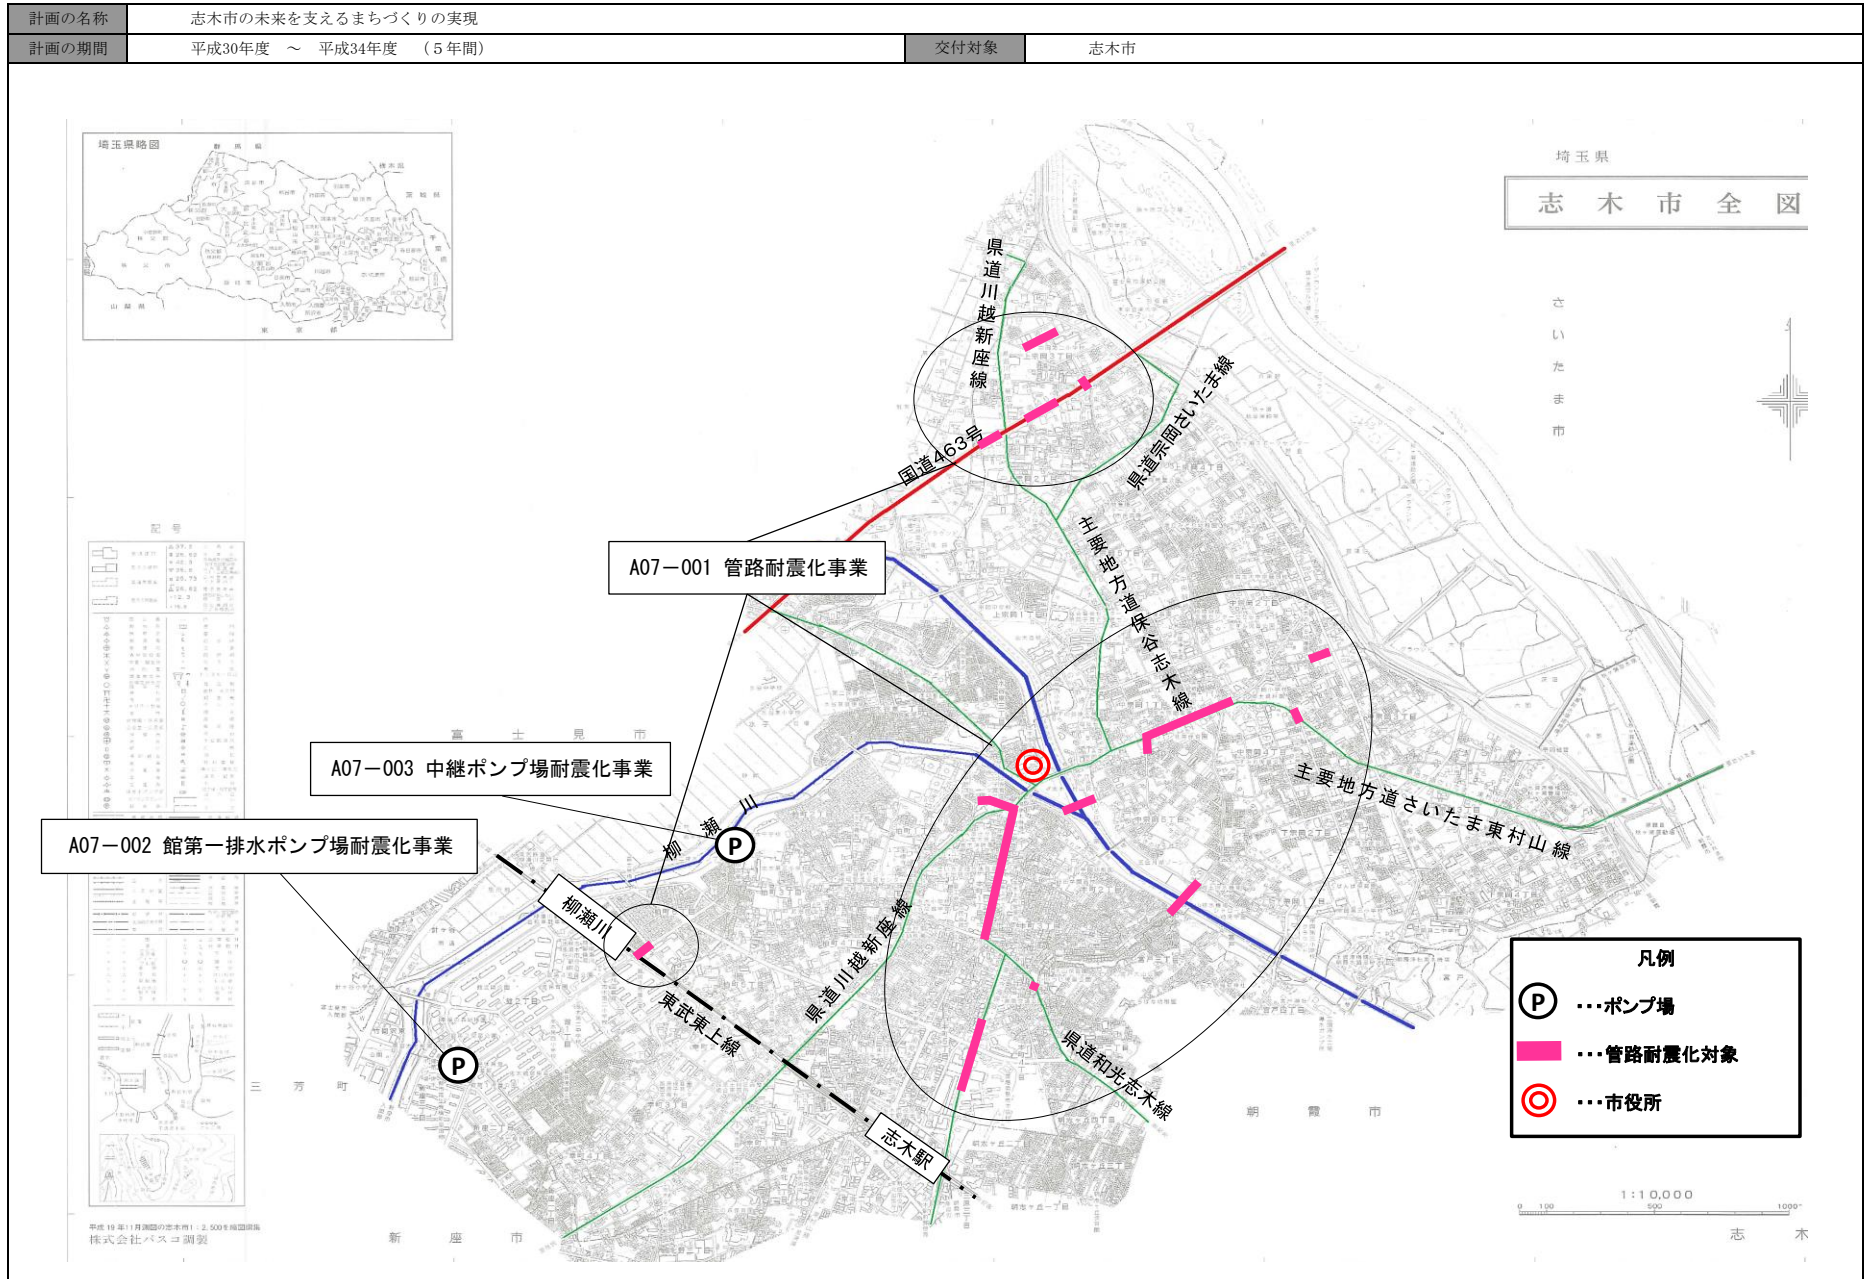

(参考図面) 社会資本総合整備計画

平成19年11月現在の志木市 2,500年縮尺図  
株式会社パスコ調製