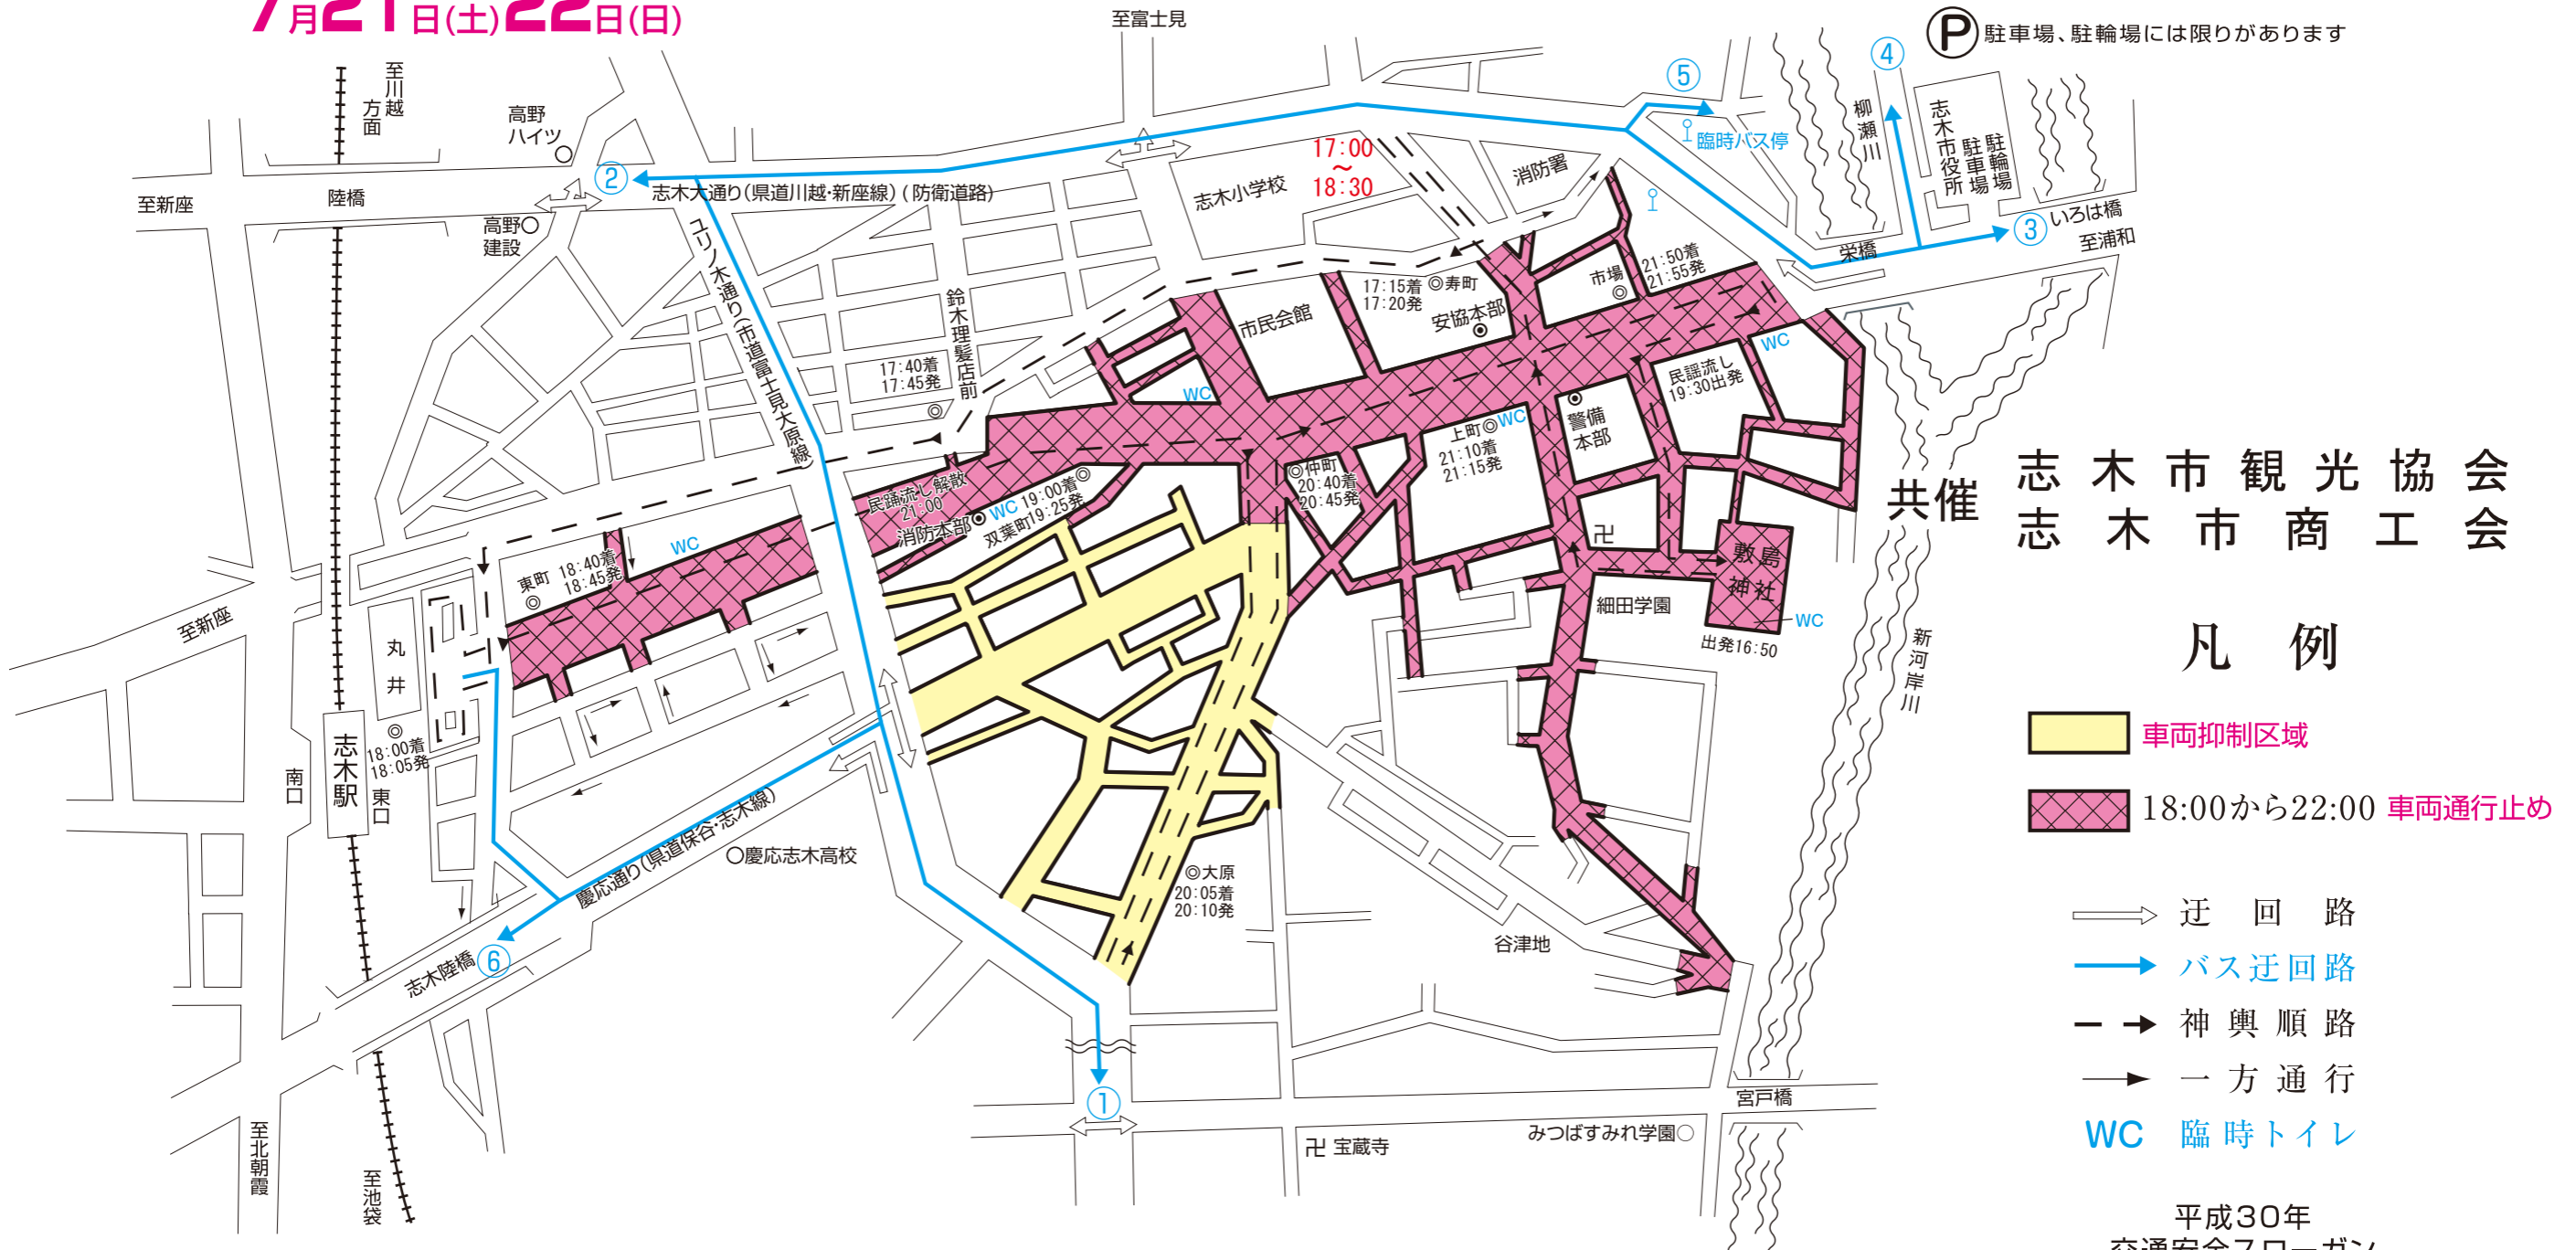

敷島神社祭典

平成30年 7月21日(土) 22日(日)

志木市内交通規制のお知らせ

主催 敷島夏祭り実行委員会

規制の内容

- 志木駅東口駅前通りは、両日とも18:00から22:00まで車両通行止めその他の道路は場所によって規制時間が異なります。
- 規制時間内の路線バスは、次のとおり迂回します。
 - (1)東武バス
 - 朝霞駅東口 ①
 - 志木駅東口 ②
 - 新座車庫 ③
 - 富士見高校、下南畑 ④
 - (2)国際興業バス
 - 浦和駅西口、宗岡循環、下宗岡三丁目、西浦和車庫行 ③
 - 志木駅東口
 - 南与野駅行、宗岡小学校止、中宗岡 ③
 - 柳瀬川駅行 ⑤
 - 朝霞駅南口 ⑥
 - (3)浦和方面からのバスは17:00以降最終運行時間まで志木大通り(防衛道路)を迂回して志木駅東口に到着します。

神輿渡御予定時間
集合 16:30
出発 16:50

ぶつかるよ
ながら運転
じこのもと

当日連絡先 473-2734 (社務所)
487-5002 (警備本部)

平成30年
交通安全スローガン