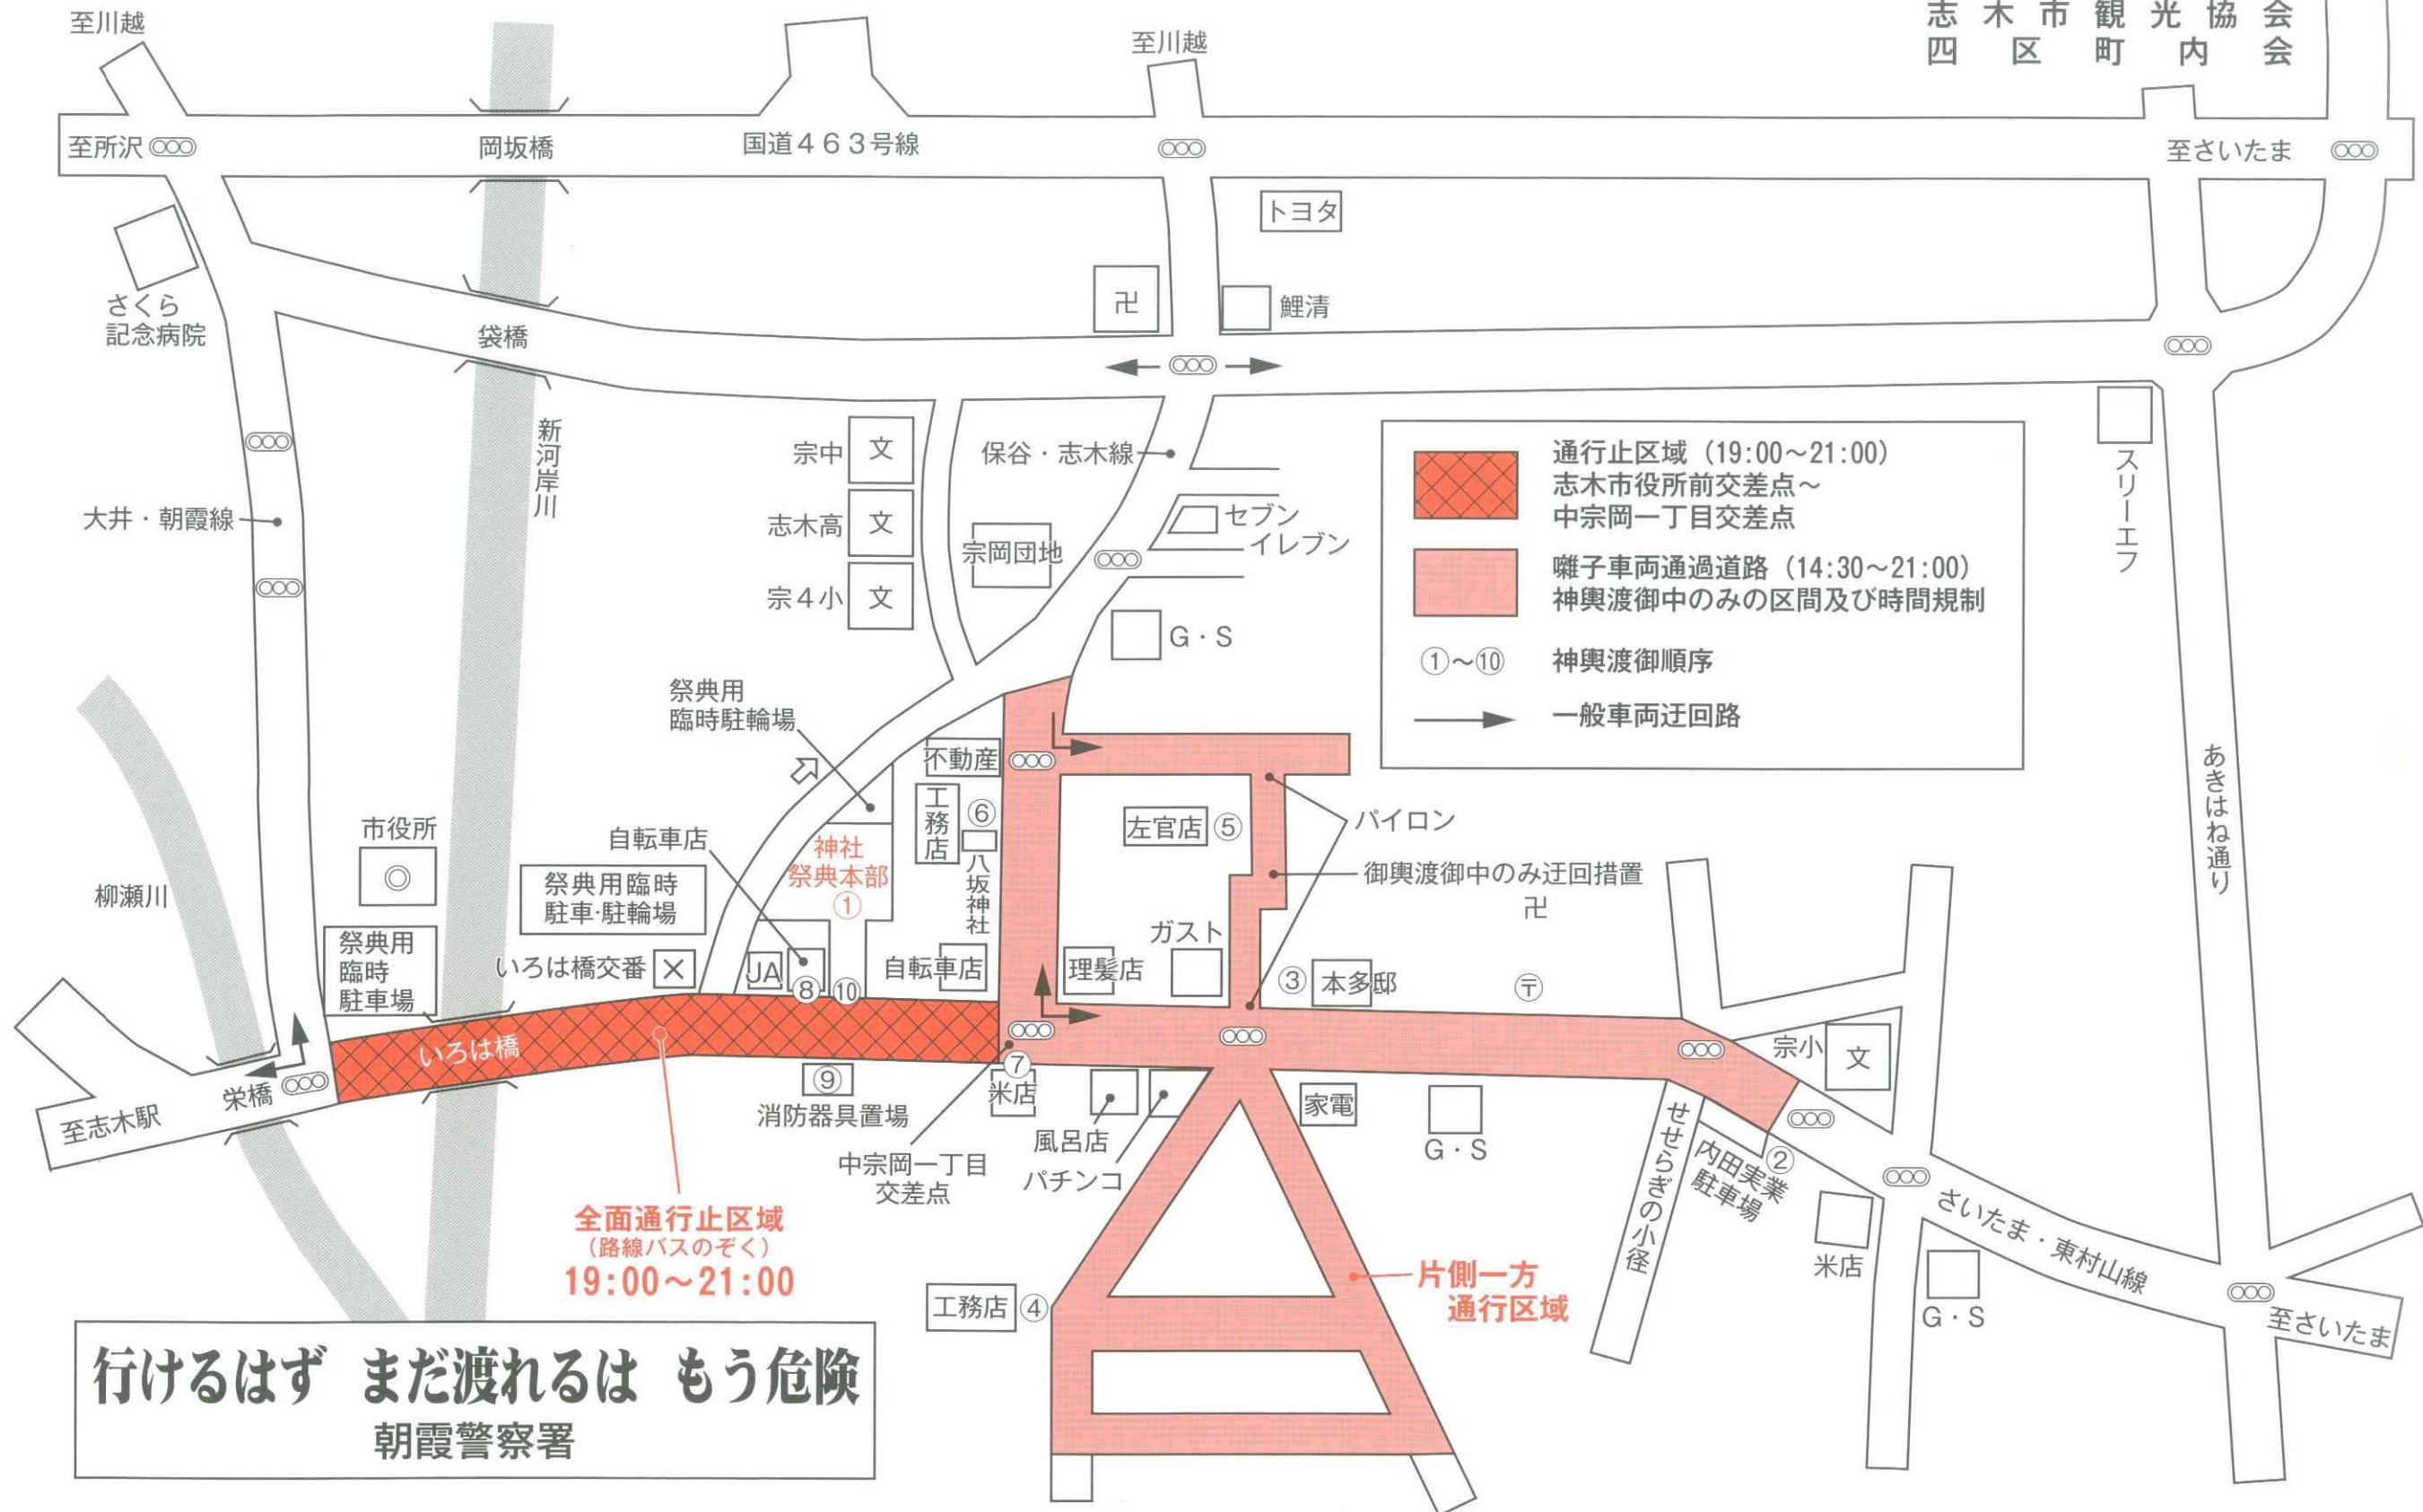

宿組八坂神社御神輿渡御による交通規制のお知らせ (宗岡4区町内全域)

平成 30 年 7 月 8 日 (日)

主催 八坂神社祭典委員会
TEL 048-473-2743

志木市観光協会
四区町内会

行けるはず まだ渡れるは もう危険
朝霞警察署