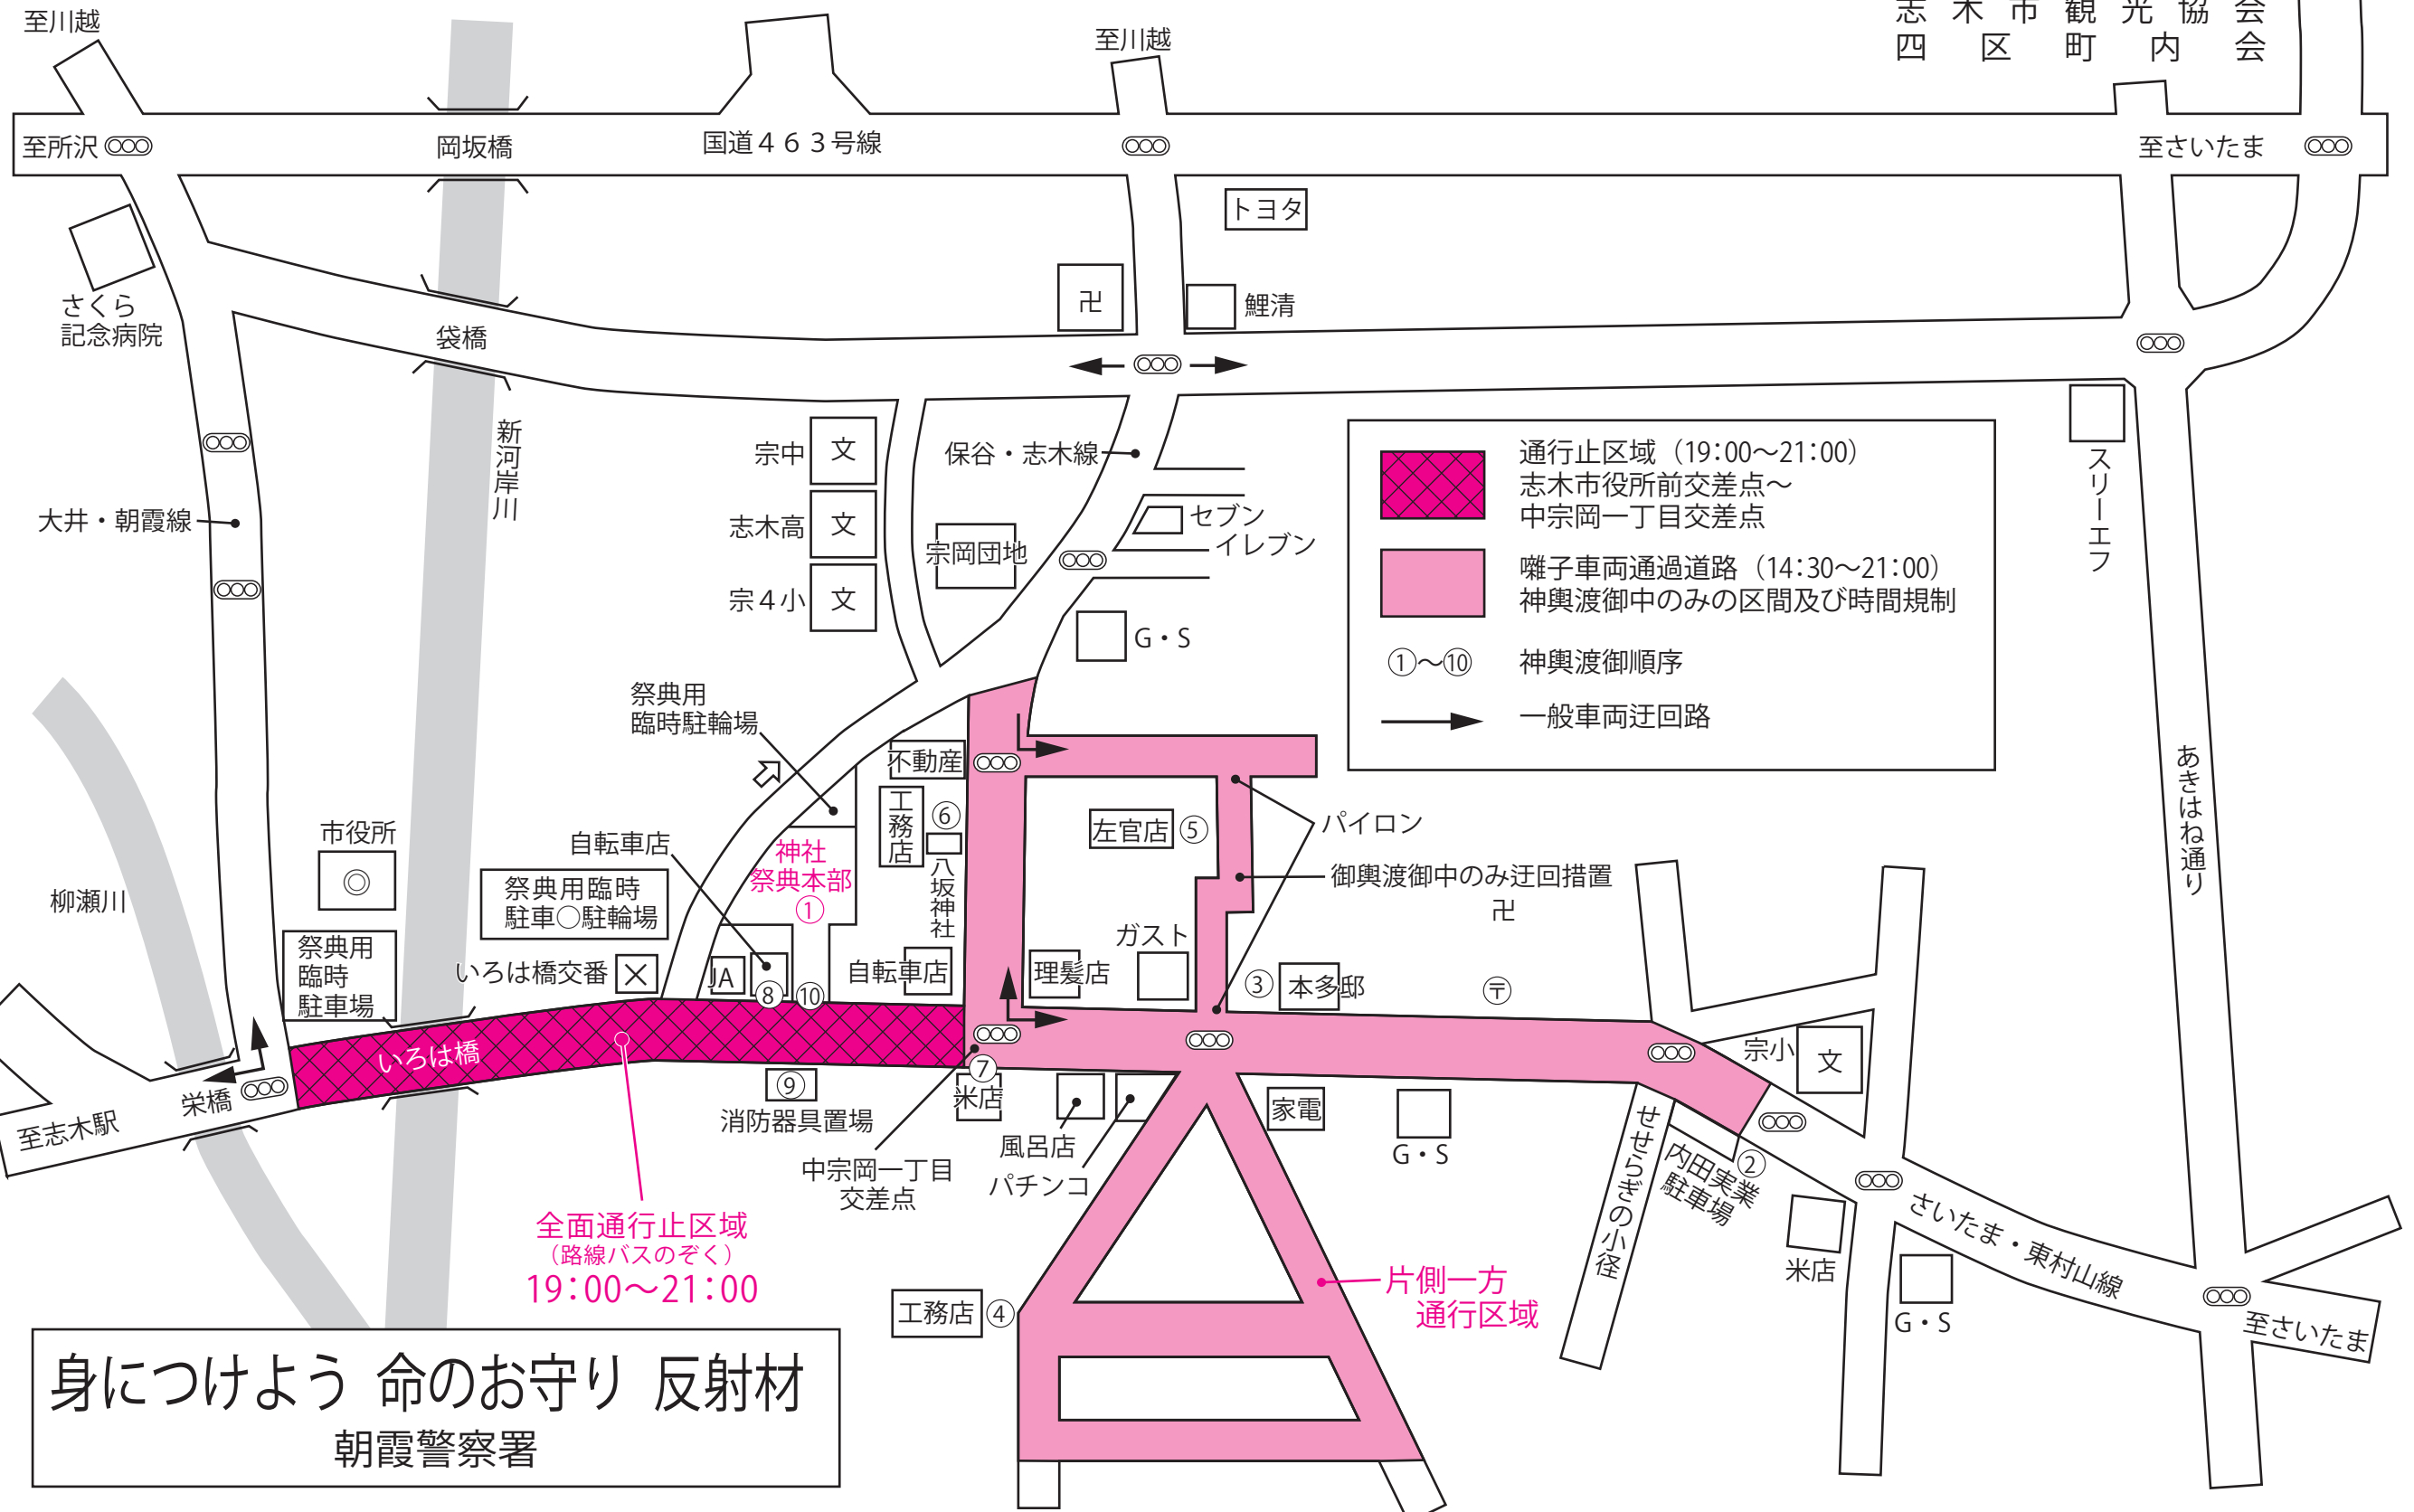

宿組八坂神社御神輿渡御による交通規制のお知らせ (宗岡4区町内全域)

平成29年7月9日(日)

主催 八坂神社祭典委員会
TEL 048-473-2743
志木市観光協会
四区町内会

通行止区域 (19:00~21:00)
志木市役所前交差点～
中宗岡一丁目交差点

囃子車両通過道路 (14:30~21:00)
神輿渡御中のみの区間及び時間規制

①～⑩ 神輿渡御順序

→ 一般車両迂回路

全面通行止区域
(路線バスのぞく)
19:00~21:00

片側一方
通行区域

身につけよう 命のお守り 反射材
朝霞警察署