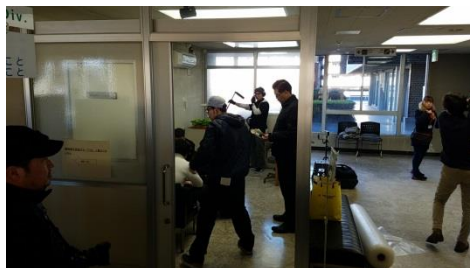

平成28年度 ロケーションサービス撮影実績

○映画「まっ白の闇」(VP撮影含む) <http://shiroyami.info>

(随時公開)

内 容

兄の影響で興味半分から始めたマリファナ。覚せい剤の虜になり主人公は徐々に壊れてゆく。ついには幻覚、妄想の世界でしか生きられなくなり、家族漏もろともどん底に突き落とされる。薬物依存症の現実に迫る真実の物語。

出 演

百瀬朔、小澤亮太、トクナガクニハル、篠田あさみ、村田雄浩 他

【撮影風景】

【撮影場所】

志木市役所

荒川河川敷 (秋ヶ瀬)

志木市民会館パルシティ

いろは親水公園

ほか