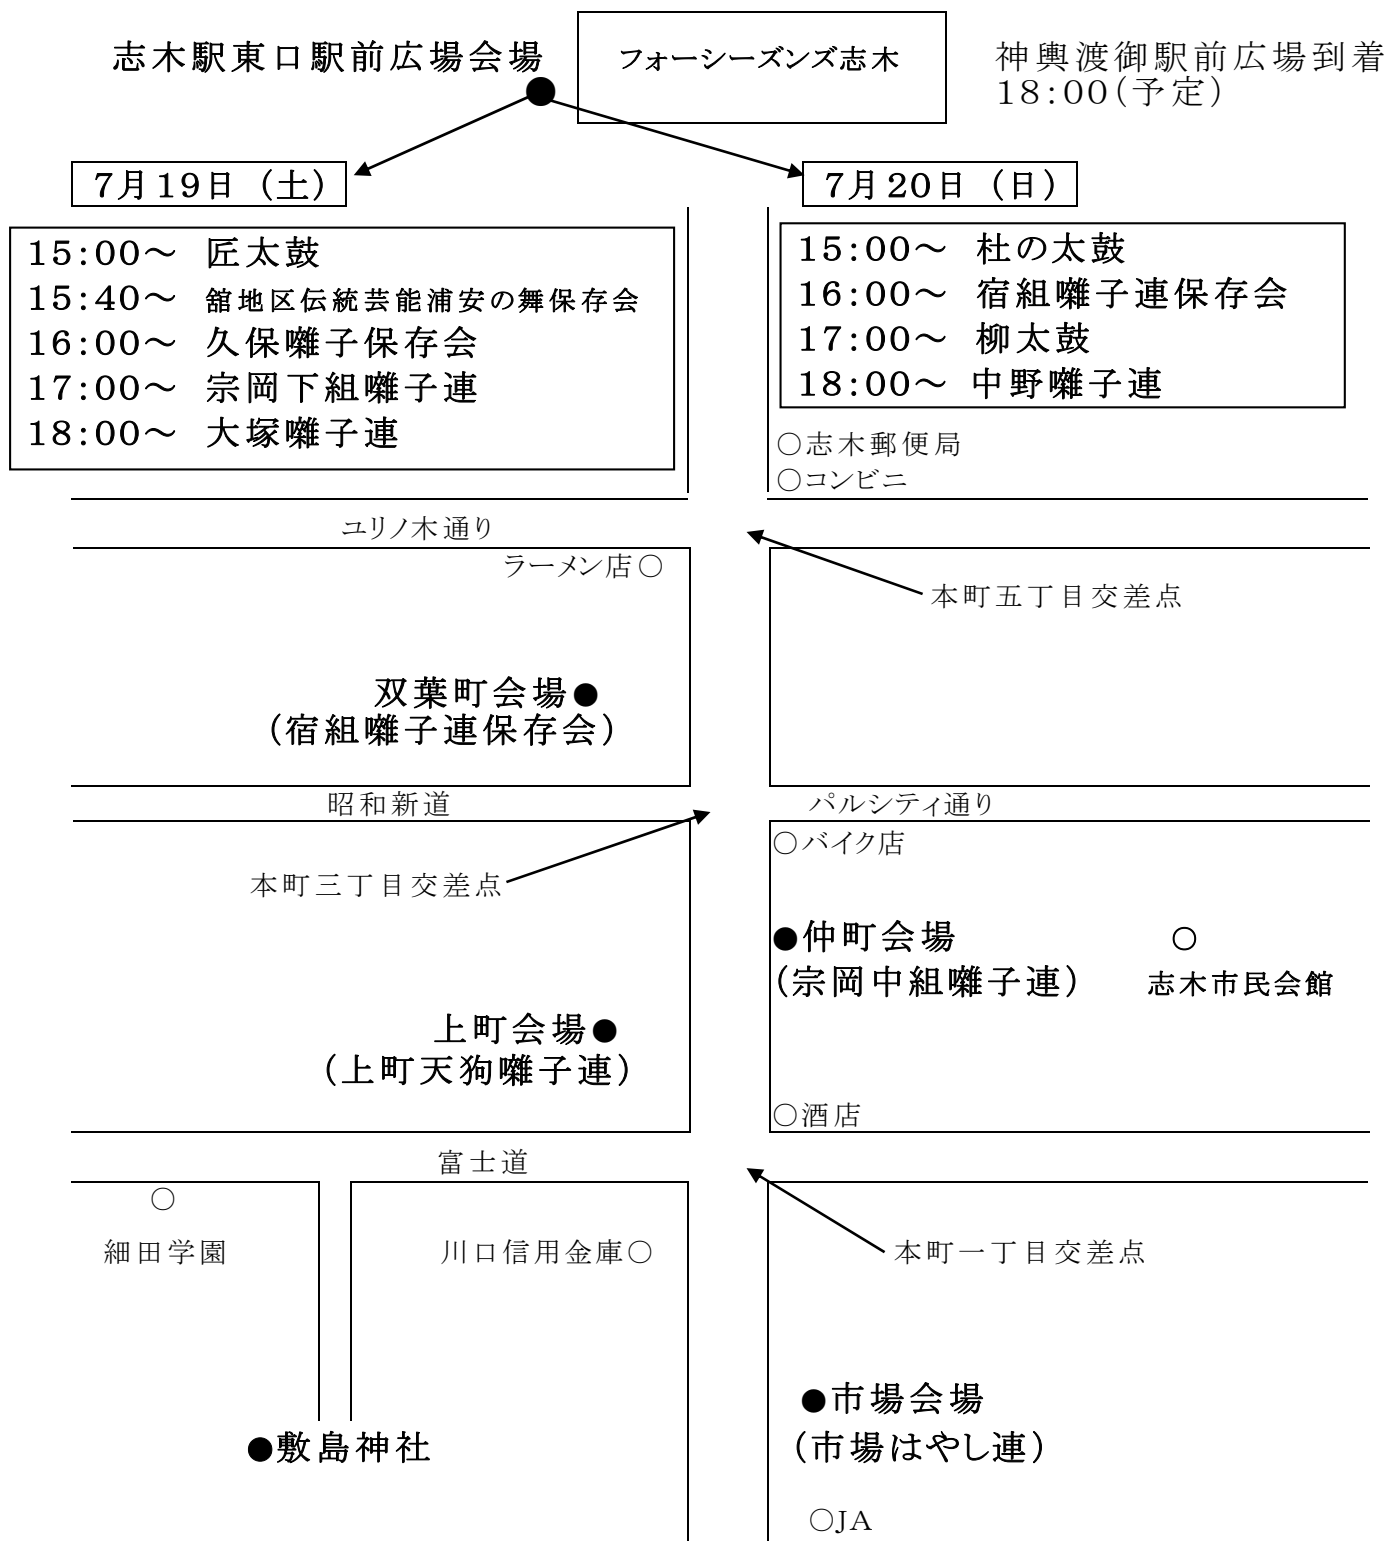

# 志木市郷土芸能フェスティバル

開催日 七月十九日（土）・二十日（日）

午後三時～七時（両日とも）

場所 志木駅東口駅前広場ほか 市内四カ所

主催 志木市郷土芸能フェスティバル実行委員会

後援 志木市・志木市教育委員会・志木市観光協会・  
志木市商工会・マルイフアミリー志木・  
(株)志木都市開発・志木市郷土芸能団体連合会

# 2014年 志木市郷土芸能フェスティバル案内図

至 志木市役所